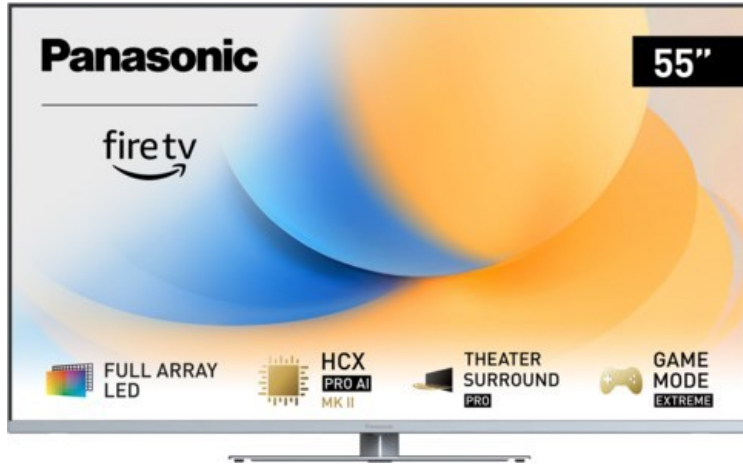

Fernseh Mayer

Kompetent. Sympathisch. Nah.

Unsere persönliche Empfehlung für Sie:

Panasonic TV-55W93AE6 | silber

Artikelnummer 18611

Produkt-Highlights

- Full-Array-LED-Hintergrundbeleuchtung mit Dimmung - Hoher Kontrast und Helligkeit, tiefes Schwarz
- HCX PRO AI Processor MK II - Hervorragende Bild- und Tonqualität dank KI-Optimierung und 144 Hz
- Theater Surround Pro - Premium-Heimkino-Sounderlebnis mit verschiedenen Klangmodi und Dolby Atmos®
- Game Mode Extreme - Perfektes Spielerlebnis mit Game Control Board, reduzierter Reaktionszeit, HDMI2.1 VRR/HFR/ALLM
- Multi HDR Ultimate - Unterstützt alle wichtigen HDR-Formate wie Dolby Vision IQ und HDR10+ Adaptive
- Panasonic Premium Fire TV - Intuitive Bedienbarkeit mit personalisierter Bedienung und Empfehlungen für Inhalte

Produkttyp

- Technologie: LCD

Energieeffizienz / Verbrauchswerte

- Energy Label Version: 2019/2013
- Energieeffizienzklasse: G
- Energieeffizienzspektrum: Spektrum [A bis G]
- Energieverbrauch (kWh/1.000h): 84 kWh/1000h
- Energieverbrauch (HDR-Wiedergabe) (kWh/1.000h): 182 kWh/1000h
- Energieeffizienzklasse (HDR-Wiedergabe): G

Bildeigenschaften

- Auflösung: Ultra HD (4K)
- Hintergrundbeleuchtung: LED

Ausstattung & Technik

- Bildschirmdiagonale: 139 cm
- Bildschirmdiagonale: 55"
- max. Auflösung (Horizontal): 3840

- max. Auflösung (Vertikal): 2160
- Bildfrequenz: 120 Hz
- WLAN Ausstattung: WLAN integriert