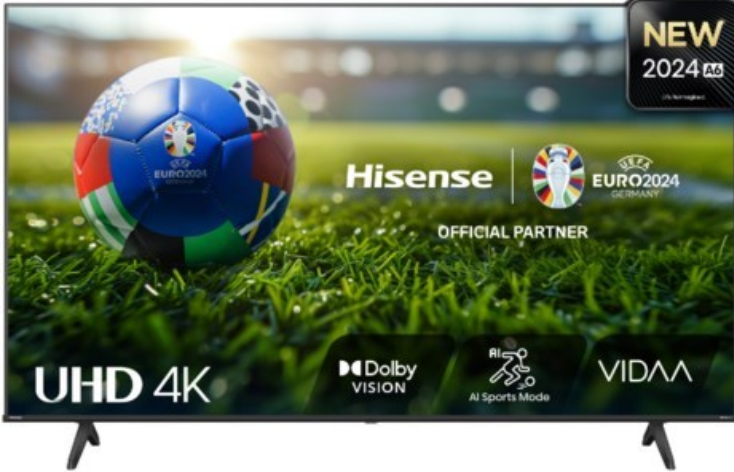

Fernseh Mayer

Kompetent. Sympathisch. Nah.

Unsere persönliche Empfehlung für Sie:

Hisense 75A6N

Artikelnummer 18670

Produkt-Highlights

- 4K UHD LED-TV mit Local Dimming
- Dolby Vision
- HDR10+ & Filmmaker Modus
- UHD AI Upscaling Technologie
- Personalisierbare VIDAA U7.6 Smart TV Benutzeroberfläche
- alexa built-in & VIDAA Voice Sprachassistenten
- Game Mode Plus
- Content Share (Android / iOS) & VIDAA (Mobile App für Android / iOS)
- DVB-T2-C/-S2 Triple Tuner, 3x HDMI 2.1, 2x USB, CI+, AV-Eingang (Composite), Digitaler Audio-Ausgang (S/PDIF), LAN, WLAN & Bluetooth integriert

Bildeigenschaften

- Auflösung: Ultra HD (4K)
- Hintergrundbeleuchtung: LED
- HDR 10+ Wiedergabe

Ausstattung & Technik

- Bildschirmdiagonale: 189 cm

- Bildschirmdiagonale: 75"
- max. Auflösung (Horizontal): 3840
- max. Auflösung (Vertikal): 2160
- WLAN Ausstattung: WLAN integriert