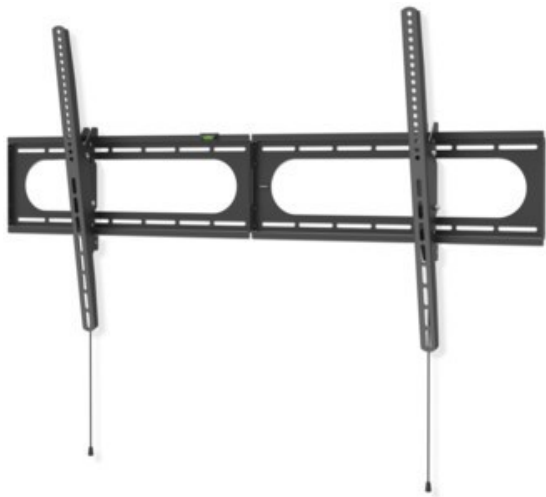

## Hama TV-Wandhalterung 305 cm (120") | schwarz

Artikelnummer 18646

### Produkt-Highlights

- Die hält was aus: Wohnzimmer, Küche oder Schlafzimmer - mit dieser Wandhalterung erhalten Sie in jedem Raum einen idealen Blickwinkel auch auf große und schwere Flat-TVs
- Geeignet für Flachbildschirme mit einer Bildschirmdiagonale von 94 bis 305 cm (37" bis 120")
- Unterstützt alle VESA-Standards bis 1100 x 600
- Stufenlos um bis zu  $-12/+5^\circ$  neigbar
- Mit kleiner Wasserwaage für einfache und schnelle Montage
- Max. Traglast: 100 kg
- Wandabstand: 2,8 cm