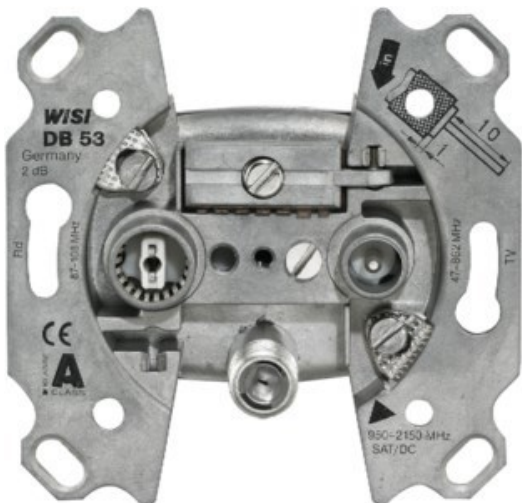

## Wisi DB 53 SAT-Antennendose

Artikelnummer 17565

### Produkt-Highlights

- 3-Loch Stichdose
- Platzsparend dank flacher Bauweise
- Hohes Schirmungsmaß: >85 dB (Klasse A)
- Frequenzbereich: 47...2150 MHz
- Anschlussdämpfung TV / FM / SAT: <2 dB / 1.5 dB / <2 dB
- Entkopplung TV-SAT: ≥15 dB (typ. 25 dB)
- Rückflusdämpfung TV: ≥14 dB (≤ -1,5 dB pro Oktave ab 40 MHz, ≥10 dB)
- Durchgangsspannung: 24 V DC (Fernspeisestrom 500 mA)
- Anschlüsse: 1x F-Buchse, 1x IEC-Buchse, 1x IEC-Stecker