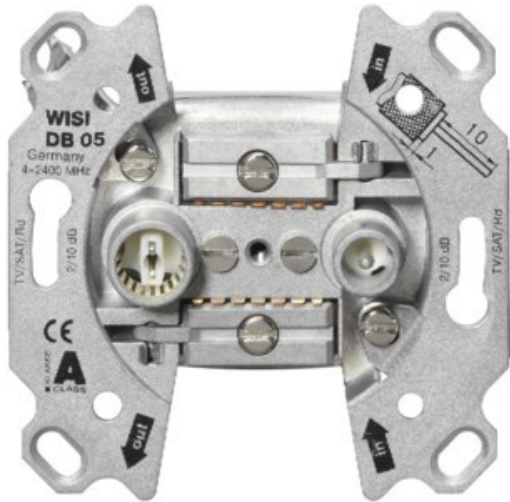

## Wisi DB 05 Universal Antennendose

Artikelnummer 17563

### Produkt-Highlights

- Breitbandiger Frequenzbereich 5-2400 MHz
- Für bidirektionale BK-Anlagen oder SAT-Einkabellösungen
- Hohe Entkopplung der Teilnehmerausgänge
- Hohes Schirmungsmaß ( $\geq 85$  dB) der Klasse A
- Kabelzuführung von Ober- oder Unterseite der Antennendose
- Anschlussdämpfung IEC Buchse: 10 dB ( $\pm 1$  dB)
- Anschlussdämpfung IEC Stecker: 10 dB ( $\pm 1$  dB)
- Durchgangsdämpfung: 2,5-3,5 dB
- Entkopplung Out 1 - Out 2:  $\geq 30$  dB