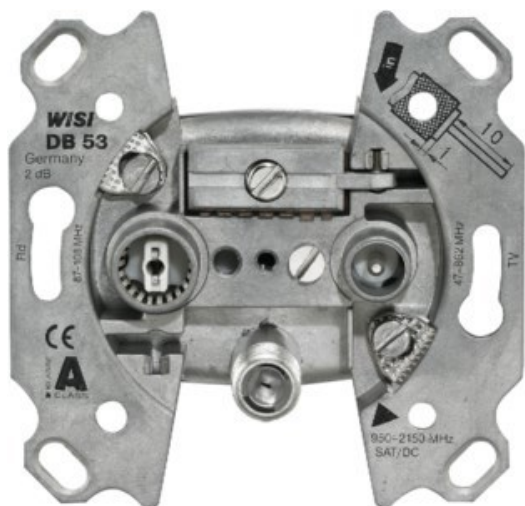

## Wisi DB 53 SAT-Antennendose

Artikelnummer 17565

### Produkt-Highlights

- 3-Loch Stichdose
- Platzsparend dank flacher Bauweise
- Hohes Schirmungsmaß: >85 dB (Klasse A)
- Frequenzbereich: 47...2150 MHz
- Anschlussdämpfung TV / FM / SAT: <2 dB / 1.5 dB / <2 dB
- Entkopplung TV-SAT: ≥15 dB (typ. 25 dB)
- Rückflusdämpfung TV: ≥14 dB (≤ -1,5 dB pro Oktave ab 40 MHz, ≥10 dB)
- Durchgangsspannung: 24 V DC (Fernspeisestrom 500 mA)
- Anschlüsse: 1x F-Buchse, 1x IEC-Buchse, 1x IEC-Stecker