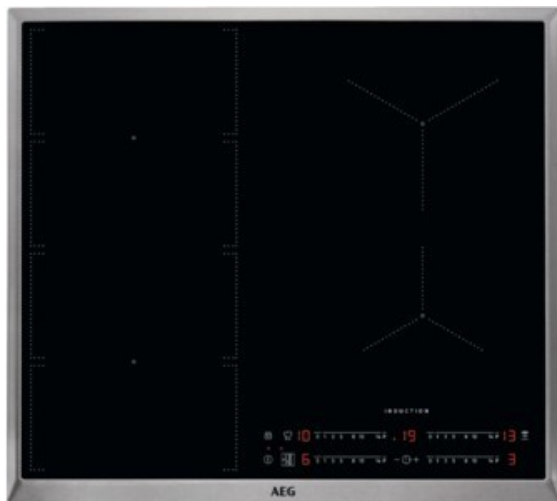

Fernseh Mayer

Kompetent. Sympathisch. Nah.

Unsere persönliche Empfehlung für Sie:

AEG IKS6447CXB | edelstahl

Artikelnummer 15912

Produkt-Highlights

- FlexiBridge
- MaxiSensePlus
- PowerSlide-Funktion
- Direct Control,
- Hob²Hood-Funktion
- Edelstahlrahmen
- SlimFit Design

Produkttyp

- Produkttyp: Autark-Induktionsfeld

Ausstattung & Technik

- Turbo-Stufe
- Topferkennungssensor für jede Kochzone
- Restwärmeanzeige:
Restwärmeanzeige für jede Kochzone

- Anschlusswert: 7,35 kW

Bedienung

- Countdown-Timer/Kurzzeit-Wecker
- Kindersicherung

Gehäuseeigenschaften

- Breite: 57,60 cm
- Tiefe: 51,60 cm
- Farbe: edelstahl

Händler-Kontaktdaten:

Fernseh Mayer
Hauptstraße 19
84428 Buchbach
08086 275
fm@iq-mayer.de
www.tp-mayer.de