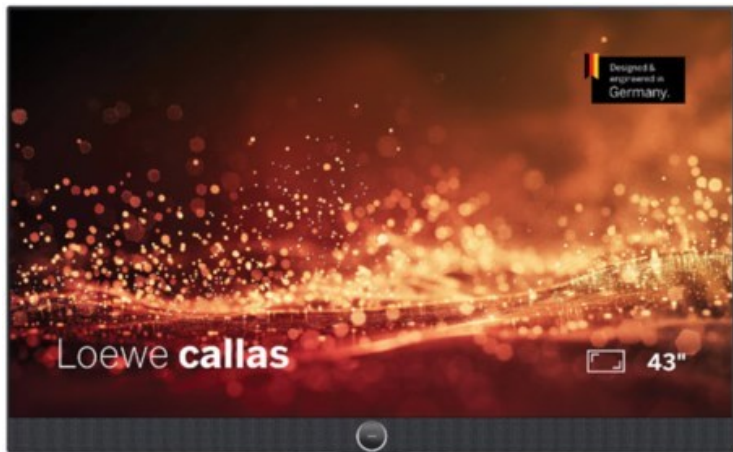

Elektro Bersch

Kompetent. Sympathisch. Nah.

Unsere persönliche Empfehlung für Sie:

Loewe callas 43 | basaltgrau

Artikelnummer 18777

Produkt-Highlights

- Ultra HD-Auflösung mit HDR10 und Dolby Vision
- Flexible USB-Aufnahme mit Timeshift und EPG-Programmierung
- Super-schnelles Loewe os mit komfortabler Loewe remote
- Smart Entertainment mit komfortablem Streaming
- Integrierte nach vorne gerichtete Soundbar für beste Sprachverständlichkeit
- Übertreffendes Klangerlebnis mit Dolby Atmos
- Unterstützung von Alexa Skills, Miracast, Apple AirPlay und DTS Play-Fi
- Ausgefeiltes 360° Design mit drehbarem Tischfuß in Chrom
- Modulare Aufstellösungen für Tisch, Boden oder Wand für jede Wohnsituation

Bildeigenschaften

- Auflösung: Ultra HD (4K)
- Hintergrundbeleuchtung: Edge-LED
- HDR Wiedergabe

Ausstattung & Technik

- Bildschirmdiagonale: 108 cm
- Bildschirmdiagonale: 43"
- max. Auflösung (Horizontal): 3840
- max. Auflösung (Vertikal): 2160
- WLAN Ausstattung: WLAN integriert