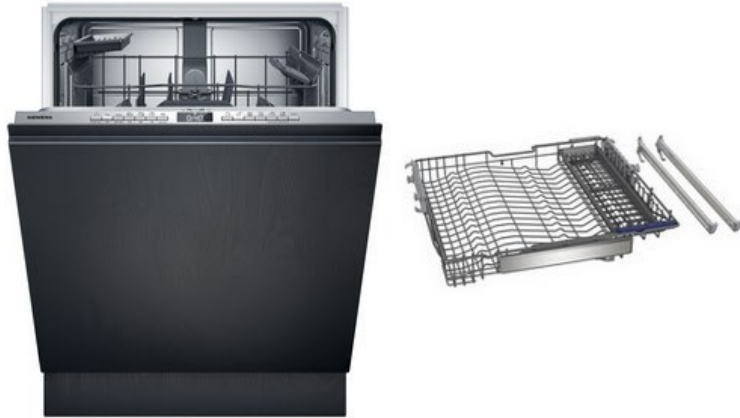

## Siemens SX63EX2KBE

Artikelnummer 19281

### Produkt-Highlights

- **varioSpeed Plus:** Geschirr bis zu drei Mal schneller spülen und trocknen
- **Geprüfte Hygiene Qualität:** Hygienelevel bestätigt für das Eco 50 °C Programm und ein noch höheres Hygienelevel im Intensiv 70 °C und Maschinenpflegeprogramm
- **flex Körbe und Schubladen:** für viel Flexibilität und Bedienkomfort beim Be- und Entladen
- **infoLight:** immer das Wichtigste im Blick mit dem blauen Lichtpunkt als Betriebsanzeige
- **Home Connect-App:** steuer deinen smarten Geschirrspüler von überall aus
- **SZ36RX04:** Kleinteileschubalde für kleine Geschirrtteile: Maximale Flexibilität auf allen Ebenen

### Produkttyp

- Bauart: vollintegrierbarer Geschirrspüler