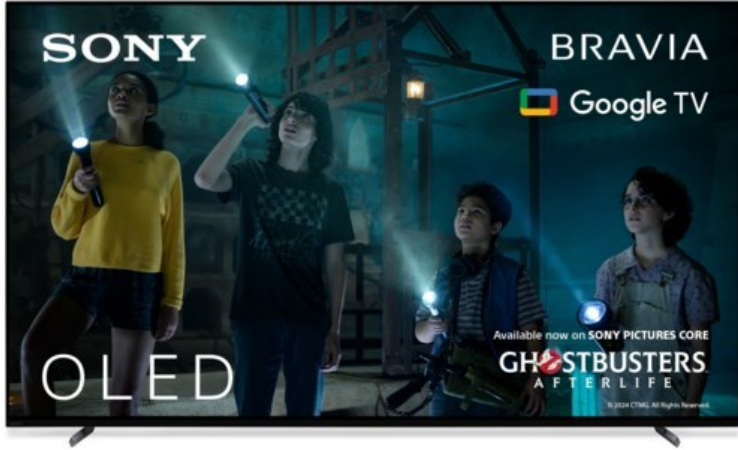

TV-HiFi-Video-Elektro Framke

Kompetent. Sympathisch. Nah.

Unsere persönliche Empfehlung für Sie:

Sony XR-77A80L | titanschwarz

Artikelnummer 17939

Produkt-Highlights

- 4K OLED-TV mit XR OLED Contrast Pro Technologie
- Cognitive Processor XR, XR 4K Upscaling, XR Triluminos Pro, XR Clear Image
- Dolby Vision, Netflix Calibrated Mode, IMAX Enhanced, HDR10, HLG
- Google TV mit Google Assistant und Zugang zu Mediatheken, YouTube sowie Google Play (Apps, Spiele, uvm.)
- Streaming Service BRAVIA CORE™ integriert
- VoD Services: u.a. Netflix, Amazon Prime Video, Disney+, Apple TV+, MagentaTV, Joyn, DAZN, Sky Ticket uvm
- Chromecast Built-in, Apple AirPlay/Apple HomeKit, kompatibel mit Amazon Alexa, TV SideView™ App für (Android/iOS)
- Acoustic Surface Audio+ & Dolby Atmos
- Gaming-Menü

Bildeigenschaften

- Auflösung: Ultra HD (4K)
- HDR Wiedergabe

Ausstattung & Technik

- Bildschirmdiagonale: 195 cm
- Bildschirmdiagonale: 77"

- max. Auflösung (Horizontal): 3840
- max. Auflösung (Vertikal): 2160
- WLAN Ausstattung: WLAN integriert