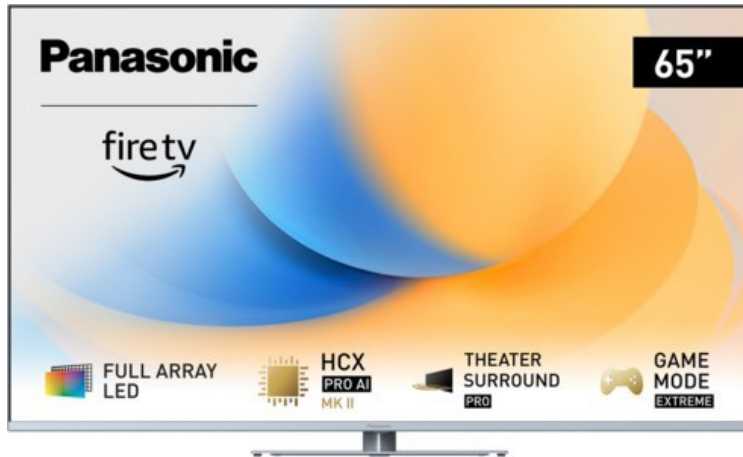

TV-HiFi-Video-Elektro Framke

Kompetent. Sympathisch. Nah.

Unsere persönliche Empfehlung für Sie:

Panasonic TV-65W93AE6 | silber

Artikelnummer 18610

Produkt-Highlights

- Full-Array-LED-Hintergrundbeleuchtung mit Dimmung - Hoher Kontrast und Helligkeit, tiefes Schwarz
- HCX PRO AI Processor MK II - Hervorragende Bild- und Tonqualität dank KI-Optimierung und 144 Hz
- Theater Surround Pro - Premium-Heimkino-Sounderlebnis mit verschiedenen Klangmodi und Dolby Atmos®
- Game Mode Extreme - Perfektes Spielerlebnis mit Game Control Board, reduzierter Reaktionszeit, HDMI2.1 VRR/HFR/ALLM
- Multi HDR Ultimate - Unterstützt alle wichtigen HDR-Formate wie Dolby Vision IQ und HDR10+ Adaptive
- Panasonic Premium Fire TV - Intuitive Bedienbarkeit mit personalisierter Bedienung und Empfehlungen für Inhalte

Produkttyp

- Technologie: LCD

Energieeffizienz / Verbrauchswerte

- Energy Label Version: 2019/2013
- Energieeffizienzklasse: G
- Energieeffizienzspektrum: Spektrum [A bis G]
- Energieverbrauch (kWh/1.000h): 112 kWh/1000h
- Energieverbrauch (HDR-Wiedergabe) (kWh/1.000h): 232 kWh/1000h
- Energieeffizienzklasse (HDR-Wiedergabe): G

Bildeigenschaften

- Auflösung: Ultra HD (4K)
- Hintergrundbeleuchtung: LED

Ausstattung & Technik

- Bildschirmdiagonale: 164 cm
- Bildschirmdiagonale: 65"
- max. Auflösung (Horizontal): 3840

- max. Auflösung (Vertikal): 2160
- Bildfrequenz: 120 Hz
- WLAN Ausstattung: WLAN integriert