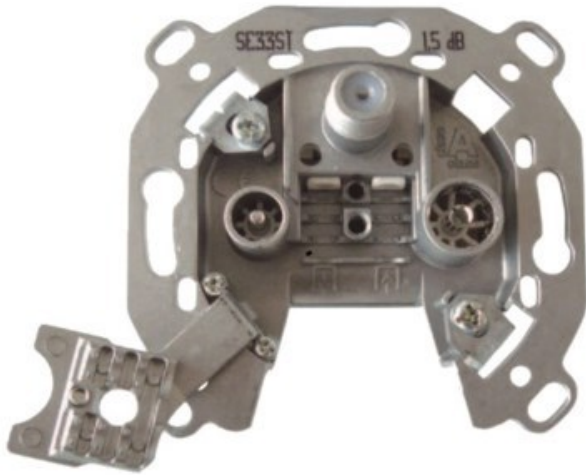

Kompetent. Sympathisch. Nah.

Unsere persönliche Empfehlung für Sie:

Televes 3-fach Stichleitungsdose

Artikelnummer 3705

Produkt-Highlights

- Innenleiter steckbar - sehr schnelle Montage
- Für Innenleiter 0,65 mm bis 1,1 mm geeignet
- Sehr kleines Gehäuse
- Abgerundete Kanten an der Kabeleinführung
- Breitbandig 4-2400 MHz
- Rückkanaltauglich
- DC-Durchlass (IEC-Buchse/F-Anschluss)
- UNI-Cable tauglich