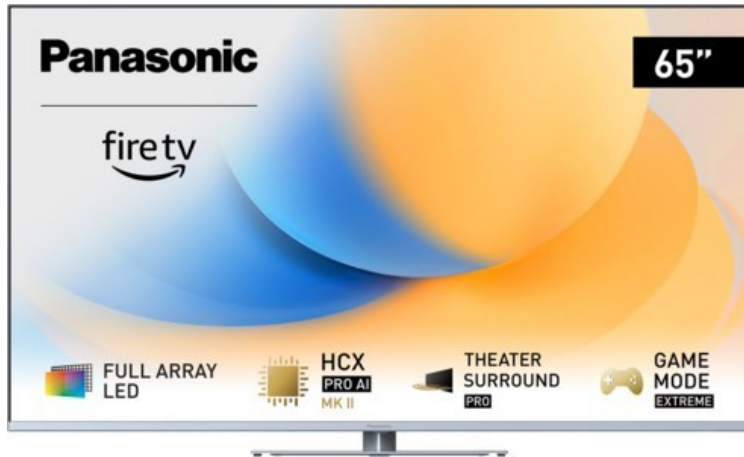

TV-HiFi-Video-Elektro Framke

Kompetent. Sympathisch. Nah.

Unsere persönliche Empfehlung für Sie:

Panasonic TV-65W93AE6 | silber

Artikelnummer 18610

Produkt-Highlights

- Full-Array-LED-Hintergrundbeleuchtung mit Dimmung - Hoher Kontrast und Helligkeit, tiefes Schwarz
- HCX PRO AI Processor MK II - Hervorragende Bild- und Tonqualität dank KI-Optimierung und 144 Hz
- Theater Surround Pro - Premium-Heimkino-Sounderlebnis mit verschiedenen Klangmodi und Dolby Atmos®
- Game Mode Extreme - Perfektes Spielerlebnis mit Game Control Board, reduzierter Reaktionszeit, HDMI2.1 VRR/HFR/ALLM
- Multi HDR Ultimate - Unterstützt alle wichtigen HDR-Formate wie Dolby Vision IQ und HDR10+ Adaptive
- Panasonic Premium Fire TV - Intuitive Bedienbarkeit mit personalisierter Bedienung und Empfehlungen für Inhalte

Produkttyp

- Technologie: LCD

Energieeffizienz / Verbrauchswerte

- Energy Label Version: 2019/2013
- Energieeffizienzklasse: G
- Energieeffizienzspektrum: Spektrum [A bis G]
- Energieverbrauch (kWh/1.000h): 112 kWh/1000h
- Energieverbrauch (HDR-Wiedergabe) (kWh/1.000h): 232 kWh/1000h
- Energieeffizienzklasse (HDR-Wiedergabe): G

Bildeigenschaften

- Auflösung: Ultra HD (4K)
- Hintergrundbeleuchtung: LED

Ausstattung & Technik

- Bildschirmdiagonale: 164 cm
- Bildschirmdiagonale: 65"
- max. Auflösung (Horizontal): 3840

- max. Auflösung (Vertikal): 2160
- Bildfrequenz: 120 Hz
- WLAN Ausstattung: WLAN integriert