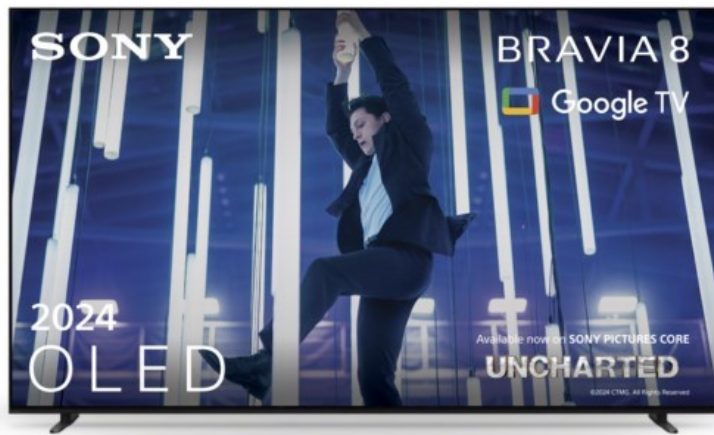

TV-HiFi-Video-Elektro Framke

Kompetent. Sympathisch. Nah.

Unsere persönliche Empfehlung für Sie:

Sony K-65XR80 | dunkles silber

Artikelnummer 18599

Produkt-Highlights

- Sonys helles OLED-Panel mit über 8 Millionen selbstleuchtenden Pixeln ist der Gipfel der Bildpräzision! Der XR Contrast Booster sorgt für einen naturgetreuen Kontrast, genau wie es die Creator beabsichtigt haben.
- Beim BRAVIA 8 ist der Bildschirm der Lautsprecher - genau wie bei einer Kinoleinwand! Voice Zoom 3 verbessert die Dialoge, und 3D Surround Upscaling sorgt für Surround Sound.
- Das eigene Zuhause in ein BRAVIA Kino verwandeln! Sony Soundbars mit 360 Spatial Sound Mapping erzeugen Phantom-Lautsprecher in einem kinoreifen Layout; Acoustic Center Sync sorgt für eine beeindruckende audiovisuelle Abstimmung.
- Der BRAVIA 8 steht im Mittelpunkt und fügt sich harmonisch in die Inneneinrichtung ein. Der 4-Wege-Standfuß bietet echte Flexibilität. Die wiederaufladbare Eco Fernbedienung ist hintergrundbeleuchtet und perfekt für Filmabende.
- Auf diesem Google TV sind über 10.000 Apps und Spiele verfügbar, außerdem gibt es Voice Search, Apple AirPlay 2 und Chromecast built-in.
- HDMI 2.1-Gaming-Funktionen sind enthalten (4K/120fps, VRR, ALLM) und das Gaming Menü bietet alle wichtigen Funktionen an einem Ort. PS5®-Benutzer können zusätzliche Gaming-Funktionen freischalten. Mit PS Remote Play kann man von überall aus spielen.
- SONY PICTURES CORE - In der SONY PICTURES CORE App 15 Filme einlösen, mit 24 Monaten Streaming. Von IMAX® Enhanced bis Dolby Atmos® - es gibt keinen besseren Weg zu sehen, wie unglaublich Filme auf dem BRAVIA 8 sind!

Bildeigenschaften

- Auflösung: Ultra HD (4K)
- HDR Wiedergabe

Ausstattung & Technik

- Bildschirmdiagonale: 164 cm
- Bildschirmdiagonale: 65"

- max. Auflösung (Horizontal): 3840
- max. Auflösung (Vertikal): 2160
- Bildfrequenz: 120 Hz
- WLAN Ausstattung: WLAN integriert