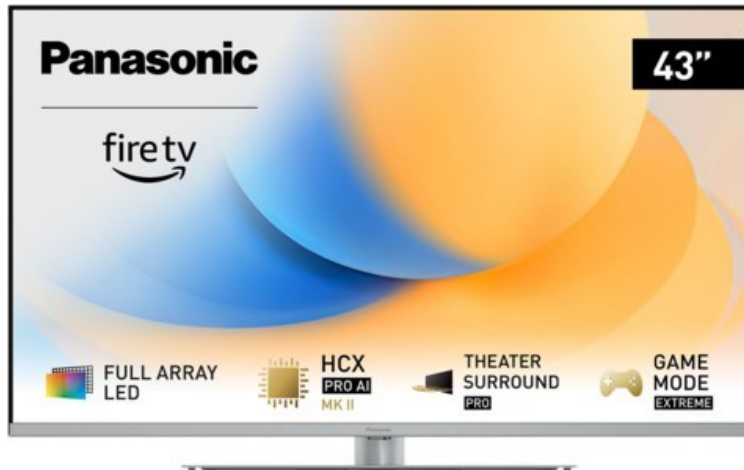

TV-HiFi-Video-Elektro Framke

Kompetent. Sympathisch. Nah.

Unsere persönliche Empfehlung für Sie:

Panasonic TV-43W93AE6 | silber

Artikelnummer 18613

Produkt-Highlights

- Full-Array-LED-Hintergrundbeleuchtung mit Dimmung - Hoher Kontrast und Helligkeit, tiefes Schwarz
- HCX PRO AI Processor MK II - Hervorragende Bild- und Tonqualität dank KI-Optimierung und 144 Hz
- Theater Surround Pro - Premium-Heimkino-Sounderlebnis mit verschiedenen Klangmodi und Dolby Atmos®
- Game Mode Extreme - Perfektes Spielerlebnis mit Game Control Board, reduzierter Reaktionszeit, HDMI2.1 VRR/HFR/ALLM
- Multi HDR Ultimate - Unterstützt alle wichtigen HDR-Formate wie Dolby Vision IQ und HDR10+ Adaptive
- Panasonic Premium Fire TV - Intuitive Bedienbarkeit mit personalisierter Bedienung und Empfehlungen für Inhalte

Bildeigenschaften

- Auflösung: Ultra HD (4K)
- Hintergrundbeleuchtung: LED

Ausstattung & Technik

- Bildschirmdiagonale: 108 cm
- Bildschirmdiagonale: 43"
- max. Auflösung (Horizontal): 3840

- max. Auflösung (Vertikal): 2160
- Bildfrequenz: 120 Hz
- WLAN Ausstattung: WLAN integriert