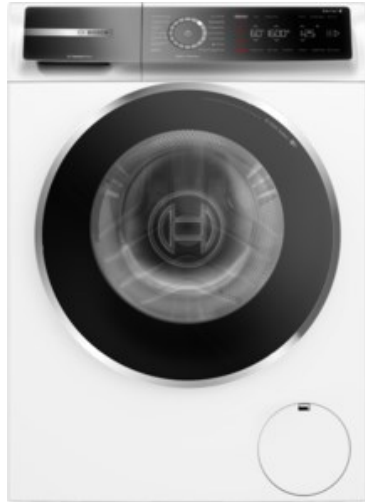

TV-HiFi-Video-Elektro Framke

Kompetent. Sympathisch. Nah.

Unsere persönliche Empfehlung für Sie:

Bosch WGB2440H0 | weiss

Artikelnummer 17849

Produkt-Highlights

- **Iron Assist:** reduziert Knitterfalten bis zu 50%.
- **Home Connect:** Smart vernetzte Hausgeräte erleichtern den Alltag.
- **Mini Load:** schnelles und effizientes Waschen von Einzelteilen
- Mit Easy Start schnell zum optimalen Waschprogramm.
- **Fernüberwachung und Steuerung:** Kontrolliere und bediene deine Waschmaschine von unterwegs.

Produkttyp

- Bauart: Stand-Waschmaschine

Energieeffizienz / Verbrauchswerte

- Energy Label Version: 2019/2014
- Energieeffizienzklasse: A
- Energieeffizienzspektrum: Spektrum [A bis G]
- Schleudereffizienzklasse: B
- Programmdauer des Eco-Programms: 228 Min.
- Betriebsgeräusch Schleudern: 70 dB(A)
- Geräuschemissionsklasse: A
- gewichteter Wasserverbrauch pro Betriebszyklus (Waschen): 50 l

- gewichteter Energieverbrauch pro 100 Betriebszyklen: 40 kWh

Ausstattung & Technik

- Fassungsvermögen Wäsche: 9 kg
- U/Min. in der max. Schleuderstufe: 1400 Upm
- Trommel-Ausführung: Edelstahl-Trommel, Schontrommel
- Startzeitvorwahl
- Restzeitanzeige
- Handwasch-Programm für Wolle

Gehäuseeigenschaften

- Höhe: 84,50 cm

- Breite: 59,80 cm
- Tiefe: 59 cm
- Gewicht: 82,60 kg
- Breite mit Verpackung: 64 cm
- Höhe mit Verpackung: 87,50 cm
- Tiefe mit Verpackung: 67,50 cm
- Gewicht mit Verpackung: 83,60 kg
- Farbe: weiß