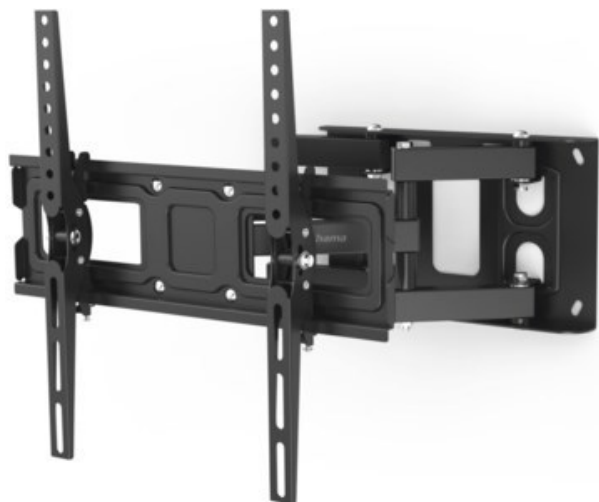

## Hama TV-Wandhalterung 165 cm (65") | schwarz

Artikelnummer 18347

### Produkt-Highlights

- Volle Flexibilität im Heimkino: Ob Lieblingssessel oder Sofaecke - mit dieser vollbeweglichen Wandhalterung sitzen Film- und Serienjunkies immer in der VIP-Lounge
- Geeignet für Flachbildschirme mit einer Bildschirmdiagonale von 81 bis 165 cm (32" bis 65")
- Mitgelieferter Klett-Kabelbinder sorgt für Ordnung und die notwendige Zugentlastung
- TV-Wandhalterung besonders geeignet für flache TV-Geräte zur optimalen Platzierung des Flachbildschirms in jedem Raum, ideal für offene Wohnräume
- Stufenlos um bis zu +/-15° neigbar
- 2 bewegliche Schwenkarme für mehr Stabilität und eine gleichmäßige Gewichtsverteilung, bis 160° schwenkbar
- Unterstützt alle VESA-Standards bis 400 x 400
- Mit kleiner Wasserwaage für einfache und schnelle Montage
- Max. Traglast: 40 kg