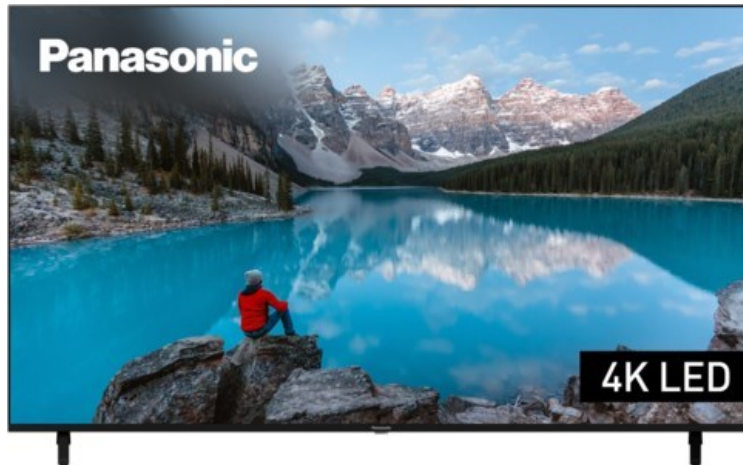

TV-HiFi-Video-Elektro Framke

Kompetent. Sympathisch. Nah.

Unsere persönliche Empfehlung für Sie:

Panasonic TX-75MXT886

Artikelnummer 17957

Produkt-Highlights

- 3.840 x 2.160 4K Ultra-HD LED-TV
- Dolby Vision, HDR10+ Adaptive
- Filmmaker Mode mit intelligentem Sensor
- HCX Processor
- Fire TV mit Zugriff auf Apps & Online-Dienste
- Amazon Alexa integriert
- Surround Sound & Dolby Atmos
- Game Mode, ALLM (Auto Low Latency Mode)
- DVB-T2 /-C /-S2 Triple Tuner, 4x HDMI (eARC auf HDMI 4), 2x USB, CI+, Digitaler Audio-Ausgang (optisch), LAN, WLAN & Bluetooth integriert

Bildeigenschaften

- Auflösung: Ultra HD (4K)
- Hintergrundbeleuchtung: LED

Ausstattung & Technik

- Bildschirmdiagonale: 189 cm
- Bildschirmdiagonale: 75"

- max. Auflösung (Horizontal): 3840
- max. Auflösung (Vertikal): 2160
- WLAN Ausstattung: WLAN integriert