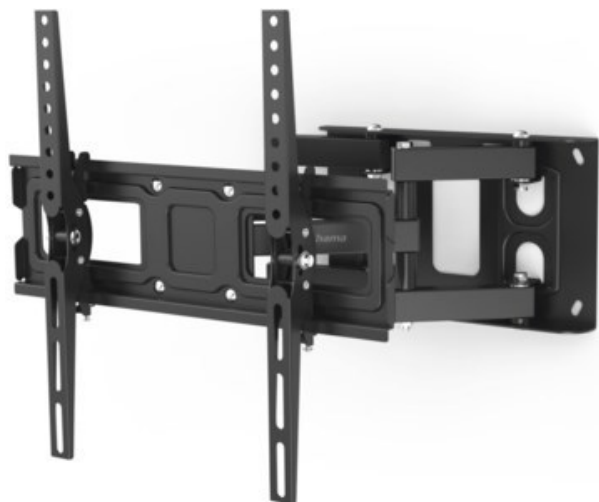

Kompetent. Sympathisch. Nah.

Unsere persönliche Empfehlung für Sie:

Hama TV-Wandhalterung 165 cm (65") | schwarz

Artikelnummer 18347

Produkt-Highlights

- Volle Flexibilität im Heimkino: Ob Lieblingssessel oder Sofaecke - mit dieser vollbeweglichen Wandhalterung sitzen Film- und Serienjunkies immer in der VIP-Lounge
- Geeignet für Flachbildschirme mit einer Bildschirmdiagonale von 81 bis 165 cm (32" bis 65")
- Mitgelieferter Klett-Kabelbinder sorgt für Ordnung und die notwendige Zugentlastung
- TV-Wandhalterung besonders geeignet für flache TV-Geräte zur optimalen Platzierung des Flachbildschirms in jedem Raum, ideal für offene Wohnräume
- Stufenlos um bis zu +/-15° neigbar
- 2 bewegliche Schwenkarme für mehr Stabilität und eine gleichmäßige Gewichtsverteilung, bis 160° schwenkbar
- Unterstützt alle VESA-Standards bis 400 x 400
- Mit kleiner Wasserwaage für einfache und schnelle Montage
- Max. Traglast: 40 kg