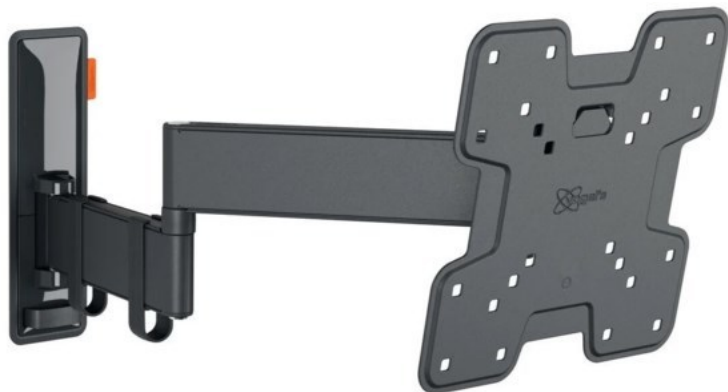

TV-HiFi-Video-Elektro Framke

Kompetent. Sympathisch. Nah.

Unsere persönliche Empfehlung für Sie:

Vogels TVM 3245 Full-Motion+ (19-43") | schwarz

Artikelnummer 16630

Produkt-Highlights

- Vollbewegliche TV-Wandhalterung für 19-43" Flachbildfernseher
- VESA-Standard: 75mm x 75mm bis 200mm x 200mm
- Drehbar um bis zu 180°
- Neigbar um bis zu 20°
- Bis zu 15 kg (max.) Tragkraft
- Sanfte OneFinger-Bewegung
- Inklusive Kabelklemme: Führen Sie Ihre Kabel vom Fernseher zur Wand
- Konzipiert für den intensiven Gebrauch