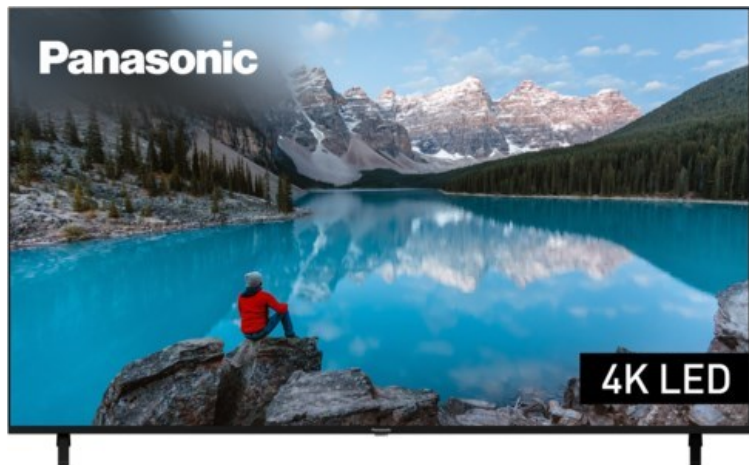

TV-HiFi-Video-Elektro Framke

Kompetent. Sympathisch. Nah.

Unsere persönliche Empfehlung für Sie:

Panasonic TX-75MXT886

Artikelnummer 17957

Produkt-Highlights

- 3.840 x 2.160 4K Ultra-HD LED-TV
- Dolby Vision, HDR10+ Adaptive
- Filmmaker Mode mit intelligentem Sensor
- HCX Processor
- Fire TV mit Zugriff auf Apps & Online-Dienste
- Amazon Alexa integriert
- Surround Sound & Dolby Atmos
- Game Mode, ALLM (Auto Low Latency Mode)
- DVB-T2 /-C /-S2 Triple Tuner, 4x HDMI (eARC auf HDMI 4), 2x USB, CI+, Digitaler Audio-Ausgang (optisch), LAN, WLAN & Bluetooth integriert

Bildeigenschaften

- Auflösung: Ultra HD (4K)
- Hintergrundbeleuchtung: LED

Ausstattung & Technik

- Bildschirmdiagonale: 189 cm
- Bildschirmdiagonale: 75"

- max. Auflösung (Horizontal): 3840
- max. Auflösung (Vertikal): 2160
- WLAN Ausstattung: WLAN integriert