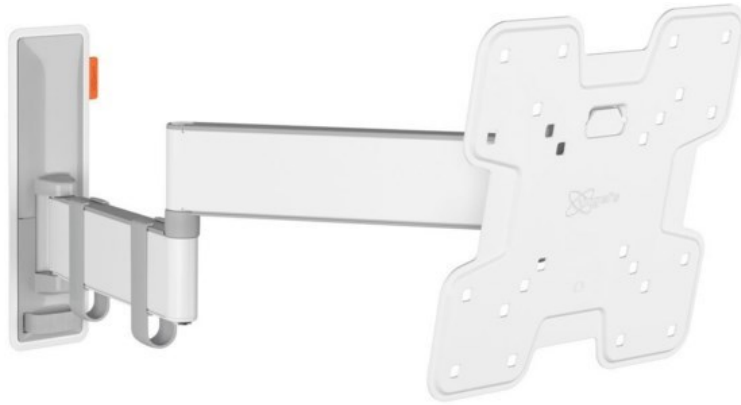

TV-HiFi-Video-Elektro Framke

Kompetent. Sympathisch. Nah.

Unsere persönliche Empfehlung für Sie:

Vogels TVM 3245 Full-Motion+ (19-43") | weiss

Artikelnummer 16631

Produkt-Highlights

- Vollbewegliche TV-Wandhalterung für 19-43" Flachbildfernseher
- VESA-Standard: 75mm x 75mm bis 200mm x 200mm
- Drehbar um bis zu 180°
- Neigbar um bis zu 20°
- Bis zu 15 kg (max.) Tragkraft
- Sanfte OneFinger-Bewegung
- Inklusive Kabelklemme: Führen Sie Ihre Kabel vom Fernseher zur Wand
- Konzipiert für den intensiven Gebrauch