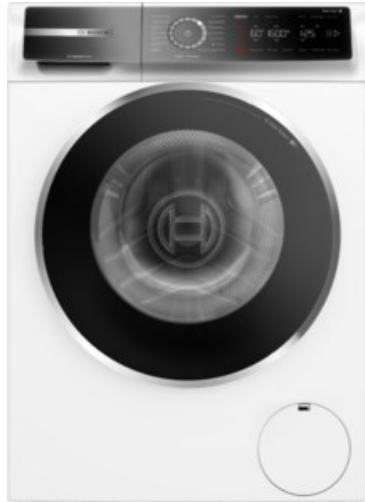

Bosch WGB2440H0 | weiss

Artikelnummer 17849

Produkt-Highlights

- **Iron Assist:** reduziert Knitterfalten bis zu 50%.
- **Home Connect:** Smart vernetzte Hausgeräte erleichtern den Alltag.
- **Mini Load:** schnelles und effizientes Waschen von Einzelteilen
- Mit Easy Start schnell zum optimalen Waschprogramm.
- **Fernüberwachung und Steuerung:** Kontrolliere und bediene deine Waschmaschine von unterwegs.

Produkttyp

- Bauart: Stand-Waschmaschine

Energieeffizienz / Verbrauchswerte

- Energy Label Version: 2019/2014
- Energieeffizienzklasse: A
- Energieeffizienzspektrum: Spektrum [A bis G]
- Schleudereffizienzklasse: B
- Programmdauer des Eco-Programms: 228 Min.
- Betriebsgeräusch Schleudern: 70 dB(A)
- Geräuschemissionsklasse: A
- gewichteter Wasserverbrauch pro Betriebszyklus (Waschen): 50 l

- gewichteter Energieverbrauch pro 100 Betriebszyklen: 40 kWh

Ausstattung & Technik

- Fassungsvermögen Wäsche: 9 kg
- U/Min. in der max. Schleuderstufe: 1400 Upm
- Trommel-Ausführung: Edelstahl-Trommel, Schontrommel
- Startzeitvorwahl
- Restzeitanzeige
- Handwasch-Programm für Wolle

Gehäuseeigenschaften

- Höhe: 84,50 cm

- Breite: 59,80 cm
- Tiefe: 59 cm
- Gewicht: 82,60 kg
- Breite mit Verpackung: 64 cm
- Höhe mit Verpackung: 87,50 cm
- Tiefe mit Verpackung: 67,50 cm
- Gewicht mit Verpackung: 83,60 kg
- Farbe: weiß

Händler-Kontaktdaten:

TV-HiFi-Video-Elektro Framke
Niederstraße 32
46419 Isselburg
02874 95700
tvframke@t-online.de
www.IQ-tvFramke.de

Ihr Ansprechpartner:

Claus Framke
tvframke@t-online.de

Unsere Öffnungszeiten:

Montag 09:00 - 12:30 / 15:00 - 18:30
Dienstag 09:00 - 12:30 / 15:00 - 18:30
Mittwoch 09:00 - 13:00
Donnerstag 09:00 - 12:30 / 15:00 - 18:30
Freitag 09:00 - 12:30 / 15:00 - 18:30
Samstag 09:00 - 13:00