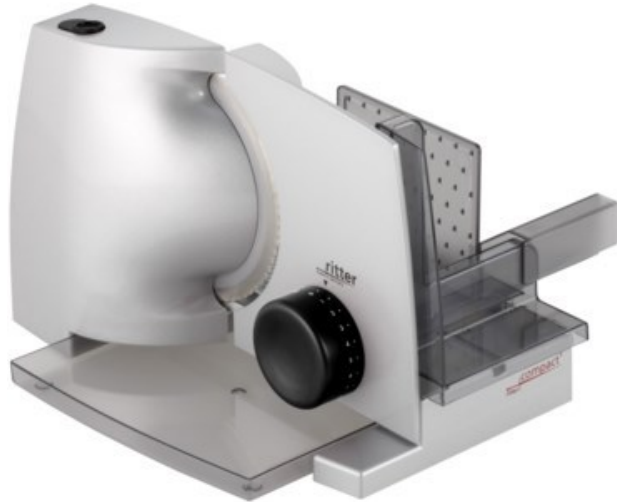

Kompetent. Sympathisch. Nah.

Unsere persönliche Empfehlung für Sie:

Ritter compact 1 | silbermetallic

Artikelnummer 17709

Produkt-Highlights

- Metallausführung
- Wellenschliffmesser mit polierter Schneide 17 cm ø
- Schnittstärkeeinstellung bis ca. 20 mm
- Sicherheits-Moment- und Dauerschalter
- Abnehmbarer Schlitten
- Schlittenweg ca. 18,0 cm
- Schneidgut-Auffangschale
- Kabeldepot
- Silbermetallic

Ausstattung & Technik

- Leistung: 65 W
- Kindersicherung
- Messer: Wellenschliffmesser
- schräge Anordnung der Schneidevorrichtung
- Auffangschale/Tablett

Bedienung

- max. Schnittstärkeeinstellung: 20 mm

Gehäuseeigenschaften

- Breite: 20,50 cm
- Höhe: 23 cm

- Tiefe: 33 cm
- Gewicht: 2,40 kg
- Farbe: silber

Händler-Kontaktdaten:

TV-HiFi-Video-Elektro Framke
Niederstraße 32
46419 Isselburg
02874 95700
tvframke@t-online.de
www.IQ-tvFramke.de