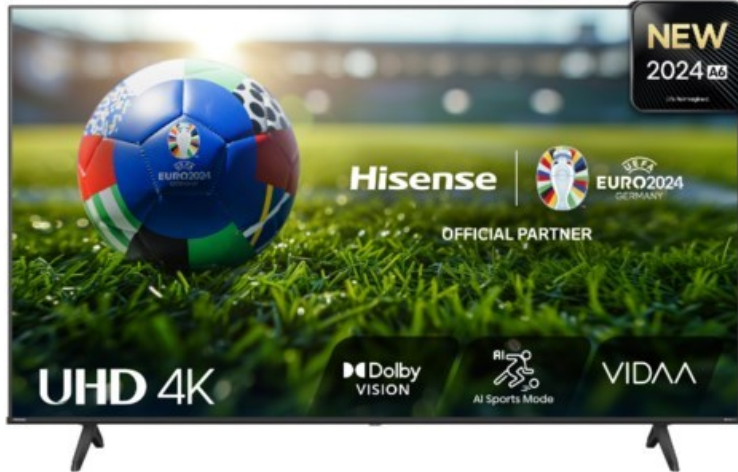

TV-HiFi-Video-Elektro Framke

Kompetent. Sympathisch. Nah.

Unsere persönliche Empfehlung für Sie:

Hisense 85A6N

Artikelnummer 18671

Produkt-Highlights

- 4K UHD LED-TV mit Local Dimming
- Dolby Vision
- HDR10+ & Filmmaker Modus
- UHD AI Upscaling Technologie
- Personalisierbare VIDAA U7.6 Smart TV Benutzeroberfläche
- alexa built-in & VIDAA Voice Sprachassistenten
- Game Mode Plus
- Content Share (Android / iOS) & VIDAA (Mobile App für Android / iOS)
- DVB-T2-C/-S2 Triple Tuner, 3x HDMI 2.1, 2x USB, CI+, AV-Eingang (Composite), Digitaler Audio-Ausgang (S/PDIF), LAN, WLAN & Bluetooth integriert

Bildeigenschaften

- Auflösung: Ultra HD (4K)
- Hintergrundbeleuchtung: LED
- HDR 10+ Wiedergabe

Ausstattung & Technik

- Bildschirmdiagonale: 215 cm

- Bildschirmdiagonale: 85"
- max. Auflösung (Horizontal): 3840
- max. Auflösung (Vertikal): 2160
- WLAN Ausstattung: WLAN integriert