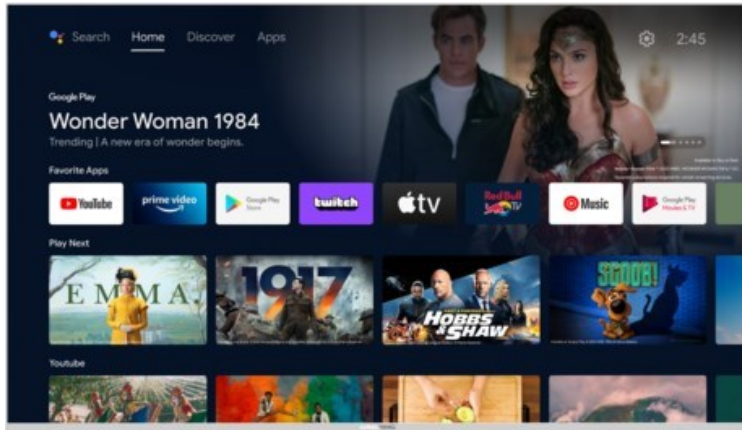

TV-HiFi-Video-Elektro Framke

Kompetent. Sympathisch. Nah.

Unsere persönliche Empfehlung für Sie:

Grundig 32 CHA 6390 Zürich | silber

Artikelnummer 18060

Produkt-Highlights

- 1.366 x 768 HD LED-TV
- DVB-T2 HD /-C /-S2 Triple Tuner
- 600 Hz PPR (Picture Perfection Rate)
- Android TV mit Zugriff auf Google Play Store Inhalte & Streaming Dienste
- Chromecast built-in
- Magic Fidelity Soundtechnologie
- USB-Recording (PVR) & Time-Shift
- Wiedergabe von Medien-Dateien über USB Eingang
- 2x HDMI, 1x USB, CI+, Digitaler Audio-Ausgang (optisch), Kopfhörer-Ausgang, LAN, WLAN & Bluetooth integriert

Produkttyp

- Technologie: LCD

Energieeffizienz / Verbrauchswerte

- Energy Label Version: 2019/2013
- Energieeffizienzklasse: E
- Energieeffizienzspektrum: Spektrum [A bis G]
- Energieverbrauch (kWh/1.000h): 27 kWh/1000h
- Energieverbrauch (HDR-Wiedergabe) (kWh/1.000h): 29 kWh/1000h
- Energieeffizienzklasse (HDR-Wiedergabe): F

Bildeigenschaften

- Auflösung: HD Ready
- Hintergrundbeleuchtung: LED
- HDR Wiedergabe

Ausstattung & Technik

- Bildschirmdiagonale: 80 cm
- Bildschirmdiagonale: 32"

- max. Auflösung (Horizontal): 1366
- max. Auflösung (Vertikal): 768
- WLAN Ausstattung: WLAN integriert

Multimedia/Empfang

- Tuner: DVB-T2 Tuner, DVB-C Tuner, DVB-S2 Tuner
- USB-Aufnahme Funktion
- TimeShift
- USB-Medienwiedergabe
- Smart-TV: Online Videodienste, Online Apps erhältlich

Bedienung

- steuerbar über Smartphone/Tablet

Schnittstellen

- Anzahl HDMI-Schnittstellen (IN): 2
- Anzahl USB 2.0 Schnittstellen: 1
- Common-Interfacha CI+

- Anzahl Common-Interfacha CI+: 1
- Ethernet-Anschluss

Gehäuseeigenschaften

- Breite: 72 cm
- Höhe: 48,30 cm
- Tiefe: 20,50 cm
- Gewicht: 3,60 kg
- Tiefe Standfuß: 20,50 cm
- Abstand zwischen den Standfüßen: 52,70 cm
- Breite mit Verpackung: 80,80 cm
- Höhe mit Verpackung: 51 cm
- Tiefe mit Verpackung: 14,80 cm
- Gewicht mit Verpackung: 5,30 kg

Händler-Kontaktdaten:

TV-HiFi-Video-Elektro Framke
Niederstraße 32
46419 Isselburg
02874 95700
tvframke@t-online.de
www.IQ-tvFramke.de

Ihr Ansprechpartner:

Claus Framke
tvframke@t-online.de

Unsere Öffnungszeiten:

Montag	09:00 - 12:30 / 15:00 - 18:30
Dienstag	09:00 - 12:30 / 15:00 - 18:30
Mittwoch	09:00 - 13:00
Donnerstag	09:00 - 12:30 / 15:00 - 18:30
Freitag	09:00 - 12:30 / 15:00 - 18:30
Samstag	09:00 - 13:00