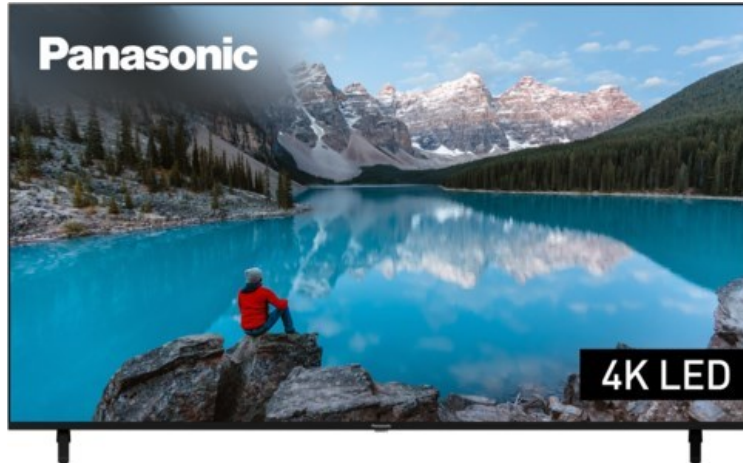

TV-HiFi-Video-Elektro Framke

Kompetent. Sympathisch. Nah.

Unsere persönliche Empfehlung für Sie:

Panasonic TX-75MXT886

Artikelnummer 17957

Produkt-Highlights

- 3.840 x 2.160 4K Ultra-HD LED-TV
- Dolby Vision, HDR10+ Adaptive
- Filmmaker Mode mit intelligentem Sensor
- HCX Processor
- Fire TV mit Zugriff auf Apps & Online-Dienste
- Amazon Alexa integriert
- Surround Sound & Dolby Atmos
- Game Mode, ALLM (Auto Low Latency Mode)
- DVB-T2 /-C /-S2 Triple Tuner, 4x HDMI (eARC auf HDMI 4), 2x USB, CI+, Digitaler Audio-Ausgang (optisch), LAN, WLAN & Bluetooth integriert

Bildeigenschaften

- Auflösung: Ultra HD (4K)
- Hintergrundbeleuchtung: LED

Ausstattung & Technik

- Bildschirmdiagonale: 189 cm
- Bildschirmdiagonale: 75"

- max. Auflösung (Horizontal): 3840
- max. Auflösung (Vertikal): 2160
- WLAN Ausstattung: WLAN integriert