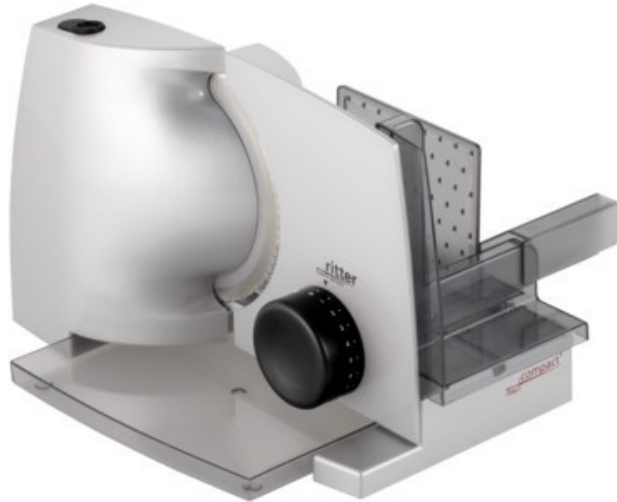

## Ritter compact 1 | silbermetallic

Artikelnummer 17709

### Produkt-Highlights

- Metallausführung
- Wellenschliffmesser mit polierter Schneide 17 cm ø
- Schnittstärkeeinstellung bis ca. 20 mm
- Sicherheits-Moment- und Dauerschalter
- Abnehmbarer Schlitten
- Schlittenweg ca. 18,0 cm
- Schneidgut-Auffangschale
- Kabeldepot
- Silbermetallic

### Ausstattung & Technik

- Leistung: 65 W
- Kindersicherung
- Messer: Wellenschliffmesser
- schräge Anordnung der Schneidevorrichtung
- Auffangschale/Tablett

### Gehäuseeigenschaften

- Breite: 20,50 cm
- Höhe: 23 cm

- Tiefe: 33 cm
- Gewicht: 2,40 kg
- Farbe: silber