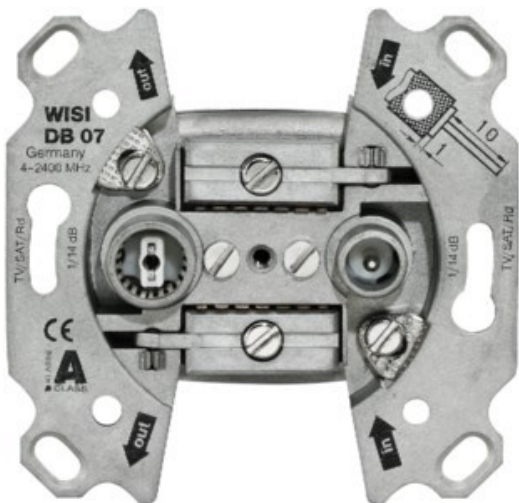

TV-HiFi-Video-Elektro Framke

Kompetent. Sympathisch. Nah.

Unsere persönliche Empfehlung für Sie:

Wisi DB 07 Universal Antennendose

Artikelnummer 17564

Produkt-Highlights

- Breitbandiger Frequenzbereich 5-2400 MHz
- Für bidirektionale BK-Anlagen oder SAT- Einkabellösungen
- Hohe Entkopplung der Teilnehmerausgänge
- Hohes Schirmungsmaß (>85 dB) der Klasse A
- Kabelzuführung von Ober – oder Unterseite der Antennendose
- Anschlussdämpfung: 14/15 dB