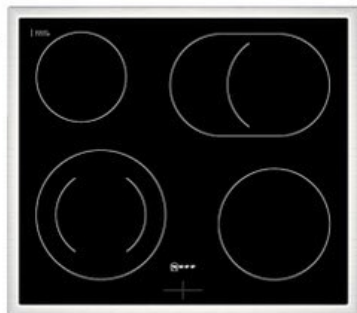

TV-HiFi-Video-Elektro Framke

Kompetent. Sympathisch. Nah.

Unsere persönliche Empfehlung für Sie:

Neff EDX4PB

Artikelnummer 18730

A

Produkt-Highlights

- **CircoTherm®**: einzigartiges Heißluftsystem, mit dem Sie auf bis zu drei Ebenen gleichzeitig backen können
- **Pyrolyse-Selbstreinigung** – Ihr Backofen reinigt sich selbst
- **Manuelles EasyClean** – die einfache und minutenschnelle Reinigung des Backofens
- **LED-Display** – kontrastreich und gut lesbar
- 4 HighSpeed-Heizkörper
- 1 Zweikreis-Kochzone
- 1 Bräterzone
- Restwärmeanzeige je Kochzone
- Kochzonen: 1 x Ø 210 mm, 145 mm, 1 kW, 2.2 kW; 1 x Ø 145 mm, 1.2 kW; 1 x Ø 180 mm, 2 kW; 1 x Ø 265 mm, 170 mm, 2.4 kW, 1.6 kW

Produkttyp

- Produkttyp: Einbaugeräte Set

Energieeffizienz / Verbrauchswerte

- Energieeffizienzklasse: A
- Energieeffizienzspektrum: Spektrum [A+++ bis D]
- Energieverbrauch bei Heißluft/Umluft: 0,81 kWh
- Energieverbrauch konventionell: 0,99 kWh
- Innenraum-Volumen: 71 l
- Backrohrvolumen: Large

- Anzahl der Garräume: 1
- Wärmequelle: Elektro

Ausstattung & Technik

- Elektronik Uhr

Gehäuseeigenschaften

- versenkbare Schalter
- Breite (Kochfeld): 58,30 cm
- Höhe (Kochfeld): 4,60 cm

- Tiefe (Kochfeld): 51,30 cm
- Gewicht (Kochfeld): 7 kg
- Breite (Backofen): 59,40 cm
- Höhe (Backofen): 59,50 cm
- Tiefe (Backofen): 54,80 cm
- Gewicht (Backofen): 37,90 kg
- Farbe: schwarz