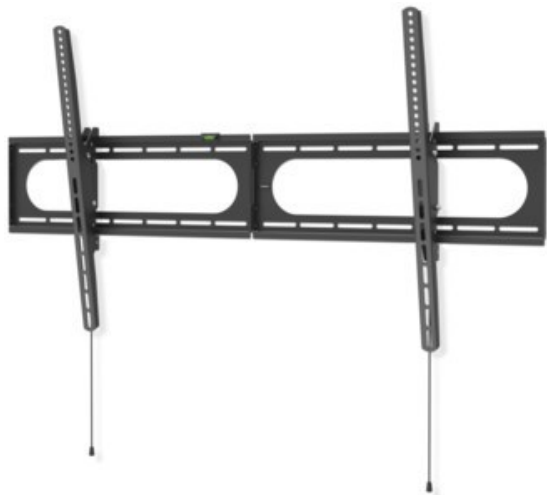

TV-HiFi-Video-Elektro Framke

Kompetent. Sympathisch. Nah.

Unsere persönliche Empfehlung für Sie:

Hama TV-Wandhalterung 305 cm (120") | schwarz

Artikelnummer 18646

Produkt-Highlights

- Die hält was aus: Wohnzimmer, Küche oder Schlafzimmer - mit dieser Wandhalterung erhalten Sie in jedem Raum einen idealen Blickwinkel auch auf große und schwere Flat-TVs
- Geeignet für Flachbildschirme mit einer Bildschirmdiagonale von 94 bis 305 cm (37" bis 120")
- Unterstützt alle VESA-Standards bis 1100 x 600
- Stufenlos um bis zu $-12/+5^\circ$ neigbar
- Mit kleiner Wasserwaage für einfache und schnelle Montage
- Max. Traglast: 100 kg
- Wandabstand: 2,8 cm