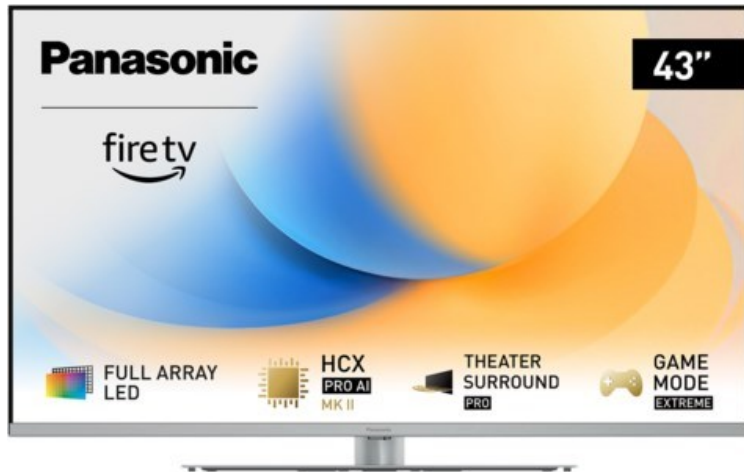

## Panasonic TV-43W93AE6 | silber

Artikelnummer 18613

### Produkt-Highlights

- Full-Array-LED-Hintergrundbeleuchtung mit Dimmung - Hoher Kontrast und Helligkeit, tiefes Schwarz
- HCX PRO AI Processor MK II - Hervorragende Bild- und Tonqualität dank KI-Optimierung und 144 Hz
- Theater Surround Pro - Premium-Heimkino-Sounderlebnis mit verschiedenen Klangmodi und Dolby Atmos®
- Game Mode Extreme - Perfektes Spielerlebnis mit Game Control Board, reduzierter Reaktionszeit, HDMI2.1 VRR/HFR/ALLM
- Multi HDR Ultimate - Unterstützt alle wichtigen HDR-Formate wie Dolby Vision IQ und HDR10+ Adaptive
- Panasonic Premium Fire TV - Intuitive Bedienbarkeit mit personalisierter Bedienung und Empfehlungen für Inhalte

### Bildeigenschaften

- Auflösung: Ultra HD (4K)
- Hintergrundbeleuchtung: LED

### Ausstattung & Technik

- Bildschirmdiagonale: 108 cm
- Bildschirmdiagonale: 43"
- max. Auflösung (Horizontal): 3840

- max. Auflösung (Vertikal): 2160
- Bildfrequenz: 120 Hz
- WLAN Ausstattung: WLAN integriert