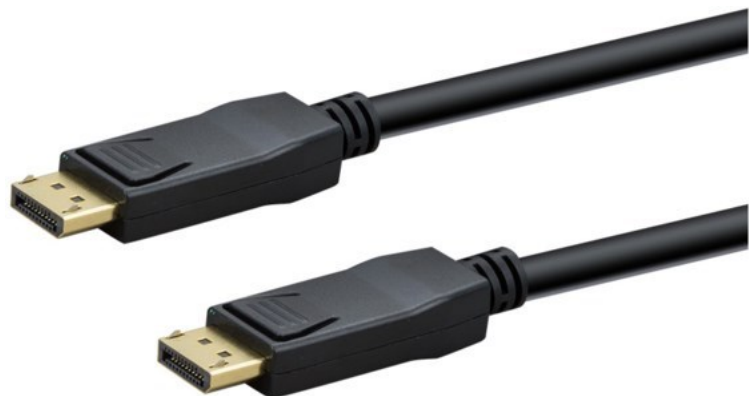

TV-HiFi-Video-Elektro Framke

Kompetent. Sympathisch. Nah.

Unsere persönliche Empfehlung für Sie:

e+p DP 402/1 DisplayPort Kabel (1m) | schwarz

Artikelnummer 18424

Produkt-Highlights

- DisplayPort Stecker + DisplayPort Stecker
- Auflösungen bis 8K x 4K bei 60Hz, 4K x 2K bei 120Hz
- Dynamische hohe Kontrastraten (dynamic HDR)
- Reihenschaltung von Monitoren (Daisy Chain)
- Kopierschutz HDCP 2.2
- Vergoldete Kontakte
- 1 m Kabellänge