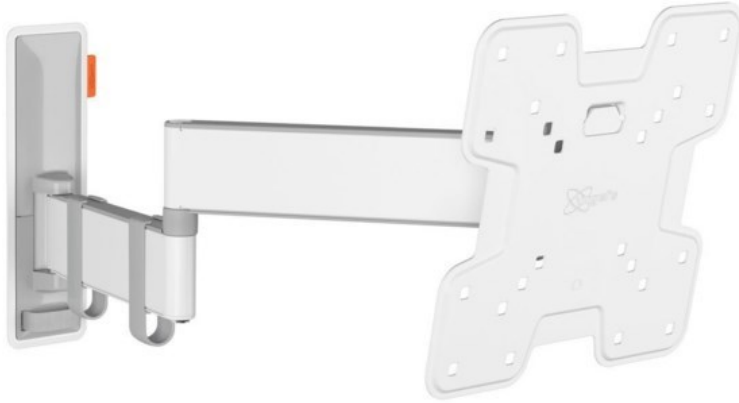

TV-HiFi-Video-Elektro Framke

Kompetent. Sympathisch. Nah.

Unsere persönliche Empfehlung für Sie:

Vogels TVM 3245 Full-Motion+ (19-43") | weiss

Artikelnummer 16631

Produkt-Highlights

- Vollbewegliche TV-Wandhalterung für 19-43" Flachbildfernseher
- VESA-Standard: 75mm x 75mm bis 200mm x 200mm
- Drehbar um bis zu 180°
- Neigbar um bis zu 20°
- Bis zu 15 kg (max.) Tragkraft
- Sanfte OneFinger-Bewegung
- Inklusive Kabelklemme: Führen Sie Ihre Kabel vom Fernseher zur Wand
- Konzipiert für den intensiven Gebrauch