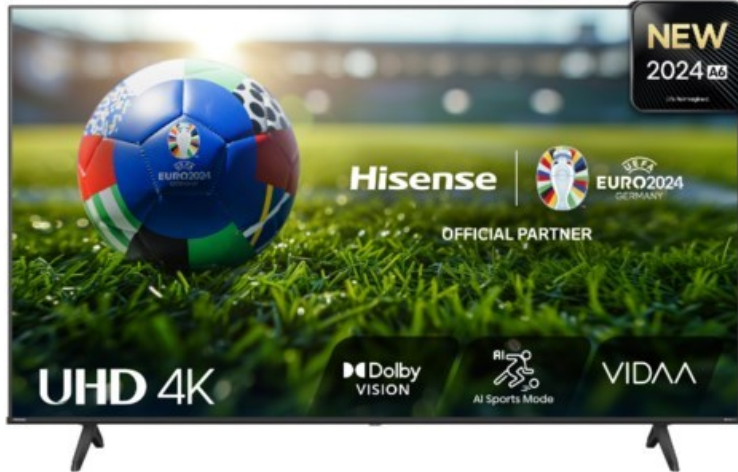

### Produkt-Highlights

- 4K UHD LED-TV mit Local Dimming
- Dolby Vision
- HDR10+ & Filmmaker Modus
- UHD AI Upscaling Technologie
- Personalisierbare VIDAA U7.6 Smart TV Benutzeroberfläche
- alexa built-in & VIDAA Voice Sprachassistenten
- Game Mode Plus
- Content Share (Android / iOS) & VIDAA (Mobile App für Android / iOS)
- DVB-T2-C/-S2 Triple Tuner, 3x HDMI 2.1, 2x USB, CI+, AV-Eingang (Composite), Digitaler Audio-Ausgang (S/PDIF), LAN, WLAN & Bluetooth integriert

### Ausstattung & Technik

- Bildschirmdiagonale: 189 cm

- Bildschirmdiagonale: 75"
- max. Auflösung (Horizontal): 3840
- max. Auflösung (Vertikal): 2160
- WLAN Ausstattung: WLAN integriert