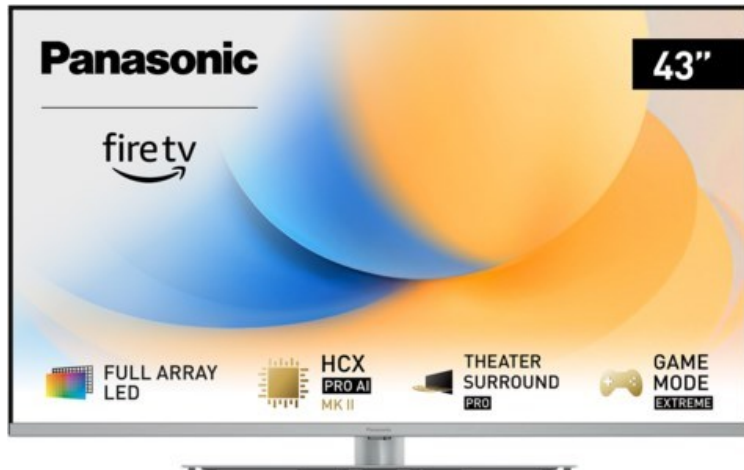

## Panasonic TV-43W93AE6 | silber

Artikelnummer 18613

### Produkt-Highlights

- Full-Array-LED-Hintergrundbeleuchtung mit Dimmung - Hoher Kontrast und Helligkeit, tiefes Schwarz
- HCX PRO AI Processor MK II - Hervorragende Bild- und Tonqualität dank KI-Optimierung und 144 Hz
- Theater Surround Pro - Premium-Heimkino-Sounderlebnis mit verschiedenen Klangmodi und Dolby Atmos®
- Game Mode Extreme - Perfektes Spielerlebnis mit Game Control Board, reduzierter Reaktionszeit, HDMI2.1 VRR/HFR/ALLM
- Multi HDR Ultimate - Unterstützt alle wichtigen HDR-Formate wie Dolby Vision IQ und HDR10+ Adaptive
- Panasonic Premium Fire TV - Intuitive Bedienbarkeit mit personalisierter Bedienung und Empfehlungen für Inhalte

### Bildeigenschaften

- Auflösung: Ultra HD (4K)
- Hintergrundbeleuchtung: LED

### Ausstattung & Technik

- Bildschirmdiagonale: 108 cm
- Bildschirmdiagonale: 43"
- max. Auflösung (Horizontal): 3840

- max. Auflösung (Vertikal): 2160
- Bildfrequenz: 120 Hz
- WLAN Ausstattung: WLAN integriert