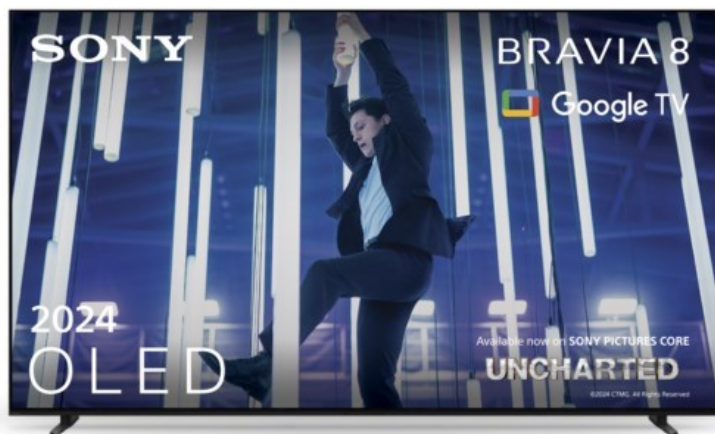

TV-HiFi-Video-Elektro Framke

Kompetent. Sympathisch. Nah.

Unsere persönliche Empfehlung für Sie:

Sony K-77XR80 | dunkles silber

Artikelnummer 18600

Produkt-Highlights

- Sonys helles OLED-Panel mit über 8 Millionen selbstleuchtenden Pixeln ist der Gipfel der Bildpräzision! Der XR Contrast Booster sorgt für einen naturgetreuen Kontrast, genau wie es die Creator beabsichtigt haben.
- Beim BRAVIA 8 ist der Bildschirm der Lautsprecher - genau wie bei einer Kinoleinwand! Voice Zoom 3 verbessert die Dialoge, und 3D Surround Upscaling sorgt für Surround Sound.
- Das eigene Zuhause in ein BRAVIA Kino verwandeln! Sony Soundbars mit 360 Spatial Sound Mapping erzeugen Phantom-Lautsprecher in einem kinoreifen Layout; Acoustic Center Sync sorgt für eine beeindruckende audiovisuelle Abstimmung.
- Der BRAVIA 8 steht im Mittelpunkt und fügt sich harmonisch in die Inneneinrichtung ein. Der 4-Wege-Standfuß bietet echte Flexibilität. Die wiederaufladbare Eco Fernbedienung ist hintergrundbeleuchtet und perfekt für Filmabende.
- Auf diesem Google TV sind über 10.000 Apps und Spiele verfügbar, außerdem gibt es Voice Search, Apple AirPlay 2 und Chromecast built-in.
- HDMI 2.1-Gaming-Funktionen sind enthalten (4K/120fps, VRR, ALLM) und das Gaming Menü bietet alle wichtigen Funktionen an einem Ort. PS5®-Benutzer können zusätzliche Gaming-Funktionen freischalten. Mit PS Remote Play kann man von überall aus spielen.
- SONY PICTURES CORE - In der SONY PICTURES CORE App 15 Filme einlösen, mit 24 Monaten Streaming. Von IMAX® Enhanced bis Dolby Atmos® - es gibt keinen besseren Weg zu sehen, wie unglaublich Filme auf dem BRAVIA 8 sind!

Bildeigenschaften

- Auflösung: Ultra HD (4K)
- HDR Wiedergabe

Ausstattung & Technik

- Bildschirmdiagonale: 195 cm
- Bildschirmdiagonale: 77"

- max. Auflösung (Horizontal): 3840
- max. Auflösung (Vertikal): 2160
- Bildfrequenz: 120 Hz
- WLAN Ausstattung: WLAN integriert