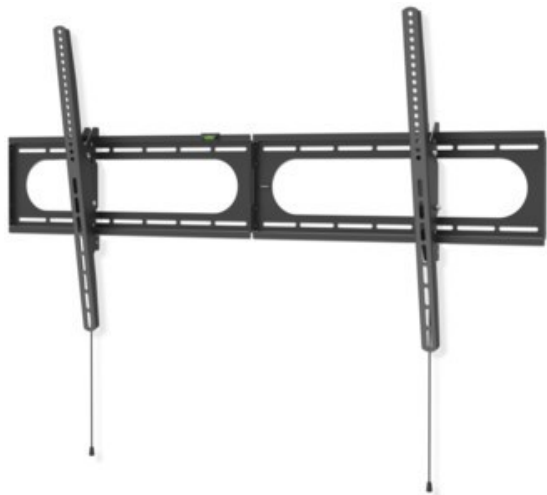

## Hama TV-Wandhalterung 305 cm (120") | schwarz

Artikelnummer 18646

### Produkt-Highlights

- Die hält was aus: Wohnzimmer, Küche oder Schlafzimmer - mit dieser Wandhalterung erhalten Sie in jedem Raum einen idealen Blickwinkel auch auf große und schwere Flat-TVs
- Geeignet für Flachbildschirme mit einer Bildschirmdiagonale von 94 bis 305 cm (37" bis 120")
- Unterstützt alle VESA-Standards bis 1100 x 600
- Stufenlos um bis zu -12/+5° neigbar
- Mit kleiner Wasserwaage für einfache und schnelle Montage
- Max. Traglast: 100 kg
- Wandabstand: 2,8 cm