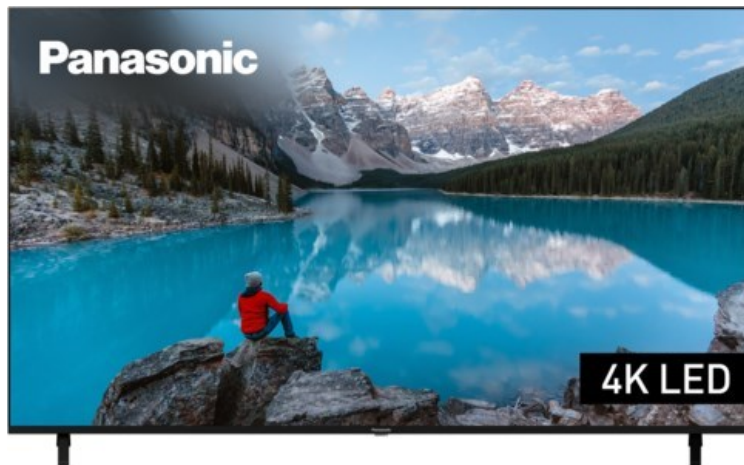

TV-HiFi-Video-Elektro Framke

Kompetent. Sympathisch. Nah.

Unsere persönliche Empfehlung für Sie:

Panasonic TX-75MXT886

Artikelnummer 17957

Produkt-Highlights

- 3.840 x 2.160 4K Ultra-HD LED-TV
- Dolby Vision, HDR10+ Adaptive
- Filmmaker Mode mit intelligentem Sensor
- HCX Processor
- Fire TV mit Zugriff auf Apps & Online-Dienste
- Amazon Alexa integriert
- Surround Sound & Dolby Atmos
- Game Mode, ALLM (Auto Low Latency Mode)
- DVB-T2 /-C /-S2 Triple Tuner, 4x HDMI (eARC auf HDMI 4), 2x USB, CI+, Digitaler Audio-Ausgang (optisch), LAN, WLAN & Bluetooth integriert

Bildeigenschaften

- Auflösung: Ultra HD (4K)
- Hintergrundbeleuchtung: LED

Ausstattung & Technik

- Bildschirmdiagonale: 189 cm
- Bildschirmdiagonale: 75"

- max. Auflösung (Horizontal): 3840
- max. Auflösung (Vertikal): 2160
- WLAN Ausstattung: WLAN integriert