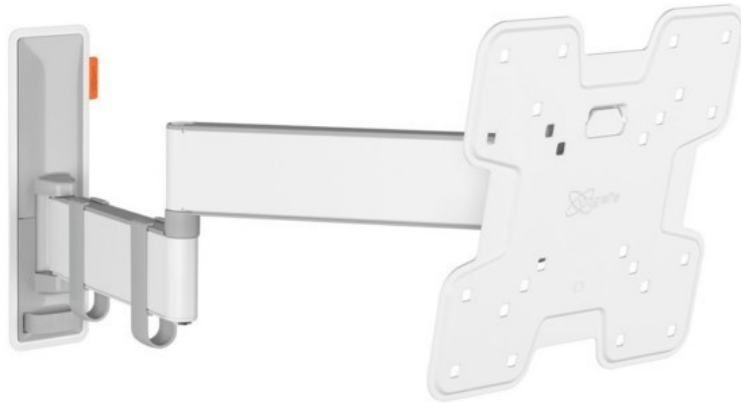

TV-HiFi-Video-Elektro Framke

Kompetent. Sympathisch. Nah.

Unsere persönliche Empfehlung für Sie:

Vogels TVM 3245 Full-Motion+ (19-43") | weiss

Artikelnummer 16631

Produkt-Highlights

- Vollbewegliche TV-Wandhalterung für 19-43" Flachbildfernseher
- VESA-Standard: 75mm x 75mm bis 200mm x 200mm
- Drehbar um bis zu 180°
- Neigbar um bis zu 20°
- Bis zu 15 kg (max.) Tragkraft
- Sanfte OneFinger-Bewegung
- Inklusive Kabelklemme: Führen Sie Ihre Kabel vom Fernseher zur Wand
- Konzipiert für den intensiven Gebrauch