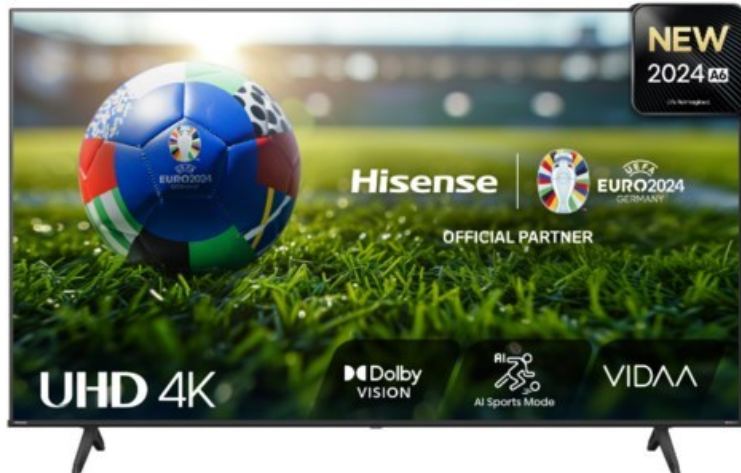

TV-HiFi-Video-Elektro Framke

Kompetent. Sympathisch. Nah.

Unsere persönliche Empfehlung für Sie:

Hisense 85A6N

Artikelnummer 18671

Produkt-Highlights

- 4K UHD LED-TV mit Local Dimming
- Dolby Vision
- HDR10+ & Filmmaker Modus
- UHD AI Upscaling Technologie
- Personalisierbare VIDAA U7.6 Smart TV Benutzeroberfläche
- alexa built-in & VIDAA Voice Sprachassistenten
- Game Mode Plus
- Content Share (Android / iOS) & VIDAA (Mobile App für Android / iOS)
- DVB-T2-C/-S2 Triple Tuner, 3x HDMI 2.1, 2x USB, CI+, AV-Eingang (Composite), Digitaler Audio-Ausgang (S/PDIF), LAN, WLAN & Bluetooth integriert

Bildeigenschaften

- Auflösung: Ultra HD (4K)
- Hintergrundbeleuchtung: LED
- HDR 10+ Wiedergabe

Ausstattung & Technik

- Bildschirmdiagonale: 215 cm

- Bildschirmdiagonale: 85"
- max. Auflösung (Horizontal): 3840
- max. Auflösung (Vertikal): 2160
- WLAN Ausstattung: WLAN integriert