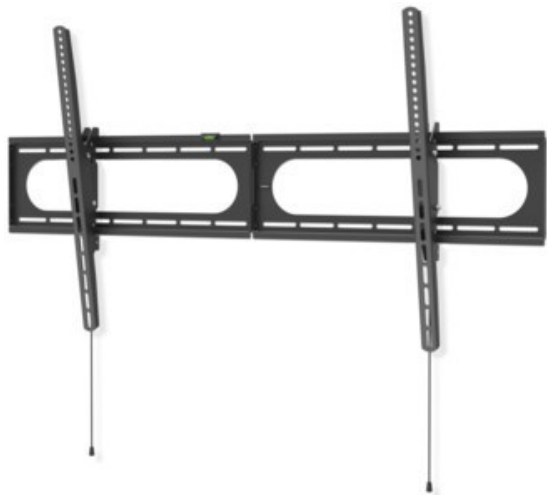

TV-HiFi-Video-Elektro Framke

Kompetent. Sympathisch. Nah.

Unsere persönliche Empfehlung für Sie:

Hama TV-Wandhalterung 305 cm (120") | schwarz

Artikelnummer 18646

Produkt-Highlights

- Die hält was aus: Wohnzimmer, Küche oder Schlafzimmer - mit dieser Wandhalterung erhalten Sie in jedem Raum einen idealen Blickwinkel auch auf große und schwere Flat-TVs
- Geeignet für Flachbildschirme mit einer Bildschirmdiagonale von 94 bis 305 cm (37" bis 120")
- Unterstützt alle VESA-Standards bis 1100 x 600
- Stufenlos um bis zu -12/+5° neigbar
- Mit kleiner Wasserwaage für einfache und schnelle Montage
- Max. Traglast: 100 kg
- Wandabstand: 2,8 cm