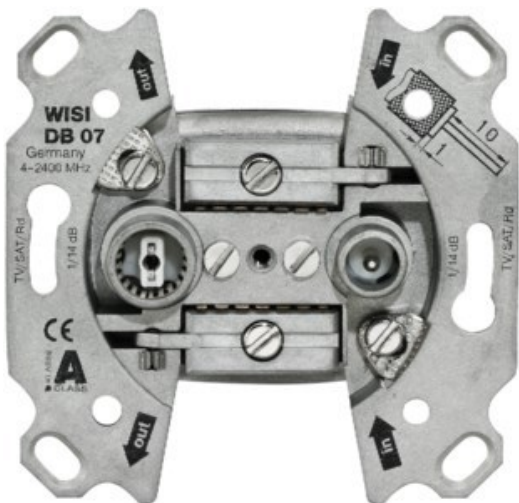

## Wisi DB 07 Universal Antennendose

Artikelnummer 17564

### Produkt-Highlights

- Breitbandiger Frequenzbereich 5-2400 MHz
- Für bidirektionale BK-Anlagen oder SAT- Einkabellösungen
- Hohe Entkopplung der Teilnehmerausgänge
- Hohes Schirmungsmaß (>85 dB) der Klasse A
- Kabelzuführung von Ober – oder Unterseite der Antennendose
- Anschlussdämpfung: 14/15 dB