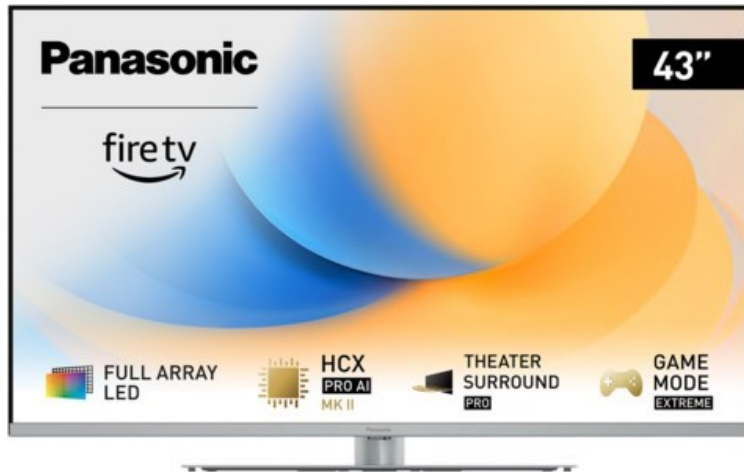

TV-HiFi-Video-Elektro Framke

Kompetent. Sympathisch. Nah.

Unsere persönliche Empfehlung für Sie:

Panasonic TV-43W93AE6 | silber

Artikelnummer 18613

Produkt-Highlights

- Full-Array-LED-Hintergrundbeleuchtung mit Dimmung - Hoher Kontrast und Helligkeit, tiefes Schwarz
- HCX PRO AI Processor MK II - Hervorragende Bild- und Tonqualität dank KI-Optimierung und 144 Hz
- Theater Surround Pro - Premium-Heimkino-Sounderlebnis mit verschiedenen Klangmodi und Dolby Atmos®
- Game Mode Extreme - Perfektes Spielerlebnis mit Game Control Board, reduzierter Reaktionszeit, HDMI2.1 VRR/HFR/ALLM
- Multi HDR Ultimate - Unterstützt alle wichtigen HDR-Formate wie Dolby Vision IQ und HDR10+ Adaptive
- Panasonic Premium Fire TV - Intuitive Bedienbarkeit mit personalisierter Bedienung und Empfehlungen für Inhalte

Bildeigenschaften

- Auflösung: Ultra HD (4K)
- Hintergrundbeleuchtung: LED

Ausstattung & Technik

- Bildschirmdiagonale: 108 cm
- Bildschirmdiagonale: 43"
- max. Auflösung (Horizontal): 3840

- max. Auflösung (Vertikal): 2160
- Bildfrequenz: 120 Hz
- WLAN Ausstattung: WLAN integriert