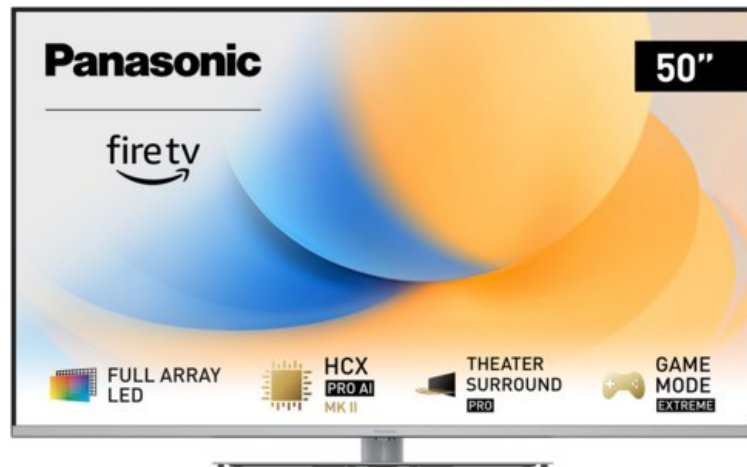

## Panasonic TV-50W93AE6 | silber

Artikelnummer 18612

### Produkt-Highlights

- Full-Array-LED-Hintergrundbeleuchtung mit Dimmung - Hoher Kontrast und Helligkeit, tiefes Schwarz
- HCX PRO AI Processor MK II - Hervorragende Bild- und Tonqualität dank KI-Optimierung und 144 Hz
- Theater Surround Pro - Premium-Heimkino-Sounderlebnis mit verschiedenen Klangmodi und Dolby Atmos®
- Game Mode Extreme - Perfektes Spielerlebnis mit Game Control Board, reduzierter Reaktionszeit, HDMI2.1 VRR/HFR/ALLM
- Multi HDR Ultimate - Unterstützt alle wichtigen HDR-Formate wie Dolby Vision IQ und HDR10+ Adaptive
- Panasonic Premium Fire TV - Intuitive Bedienbarkeit mit personalisierter Bedienung und Empfehlungen für Inhalte

### Bildeigenschaften

- Auflösung: Ultra HD (4K)
- Hintergrundbeleuchtung: LED

### Ausstattung & Technik

- Bildschirmdiagonale: 126 cm
- Bildschirmdiagonale: 50"
- max. Auflösung (Horizontal): 3840

- max. Auflösung (Vertikal): 2160
- Bildfrequenz: 120 Hz
- WLAN Ausstattung: WLAN integriert