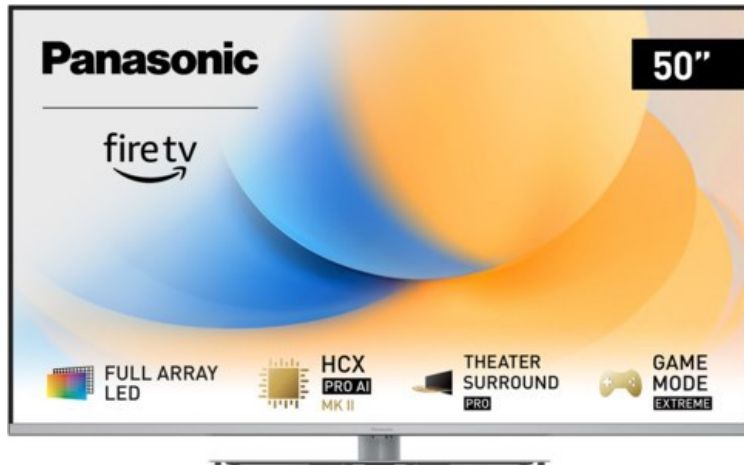

TV-HiFi-Video-Elektro Framke

Kompetent. Sympathisch. Nah.

Unsere persönliche Empfehlung für Sie:

Panasonic TV-50W93AE6 | silber

Artikelnummer 18612

Produkt-Highlights

- Full-Array-LED-Hintergrundbeleuchtung mit Dimmung - Hoher Kontrast und Helligkeit, tiefes Schwarz
- HCX PRO AI Processor MK II - Hervorragende Bild- und Tonqualität dank KI-Optimierung und 144 Hz
- Theater Surround Pro - Premium-Heimkino-Sounderlebnis mit verschiedenen Klangmodi und Dolby Atmos®
- Game Mode Extreme - Perfektes Spielerlebnis mit Game Control Board, reduzierter Reaktionszeit, HDMI2.1 VRR/HFR/ALLM
- Multi HDR Ultimate - Unterstützt alle wichtigen HDR-Formate wie Dolby Vision IQ und HDR10+ Adaptive
- Panasonic Premium Fire TV - Intuitive Bedienbarkeit mit personalisierter Bedienung und Empfehlungen für Inhalte

Bildeigenschaften

- Auflösung: Ultra HD (4K)
- Hintergrundbeleuchtung: LED

Ausstattung & Technik

- Bildschirmdiagonale: 126 cm
- Bildschirmdiagonale: 50"
- max. Auflösung (Horizontal): 3840

- max. Auflösung (Vertikal): 2160
- Bildfrequenz: 120 Hz
- WLAN Ausstattung: WLAN integriert