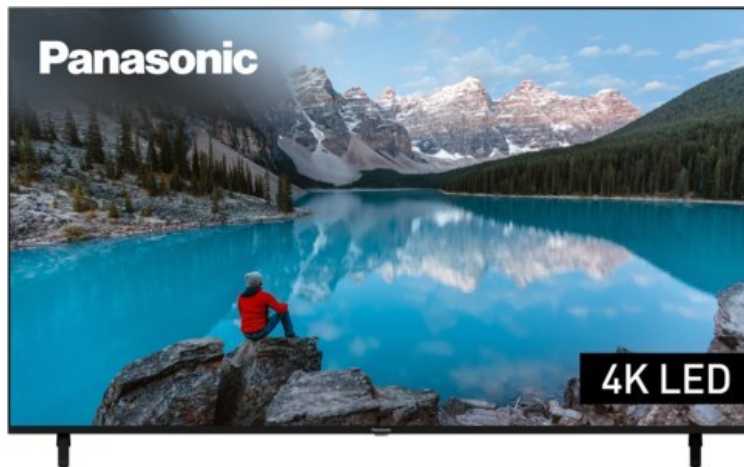

### Produkt-Highlights

- 3.840 x 2.160 4K Ultra-HD LED-TV
- Dolby Vision, HDR10+ Adaptive
- Filmmaker Mode mit intelligentem Sensor
- HCX Processor
- Fire TV mit Zugriff auf Apps & Online-Dienste
- Amazon Alexa integriert
- Surround Sound & Dolby Atmos
- Game Mode, ALLM (Auto Low Latency Mode )
- DVB-T2 /-C /-S2 Triple Tuner, 4x HDMI (eARC auf HDMI 4), 2x USB, CI+, Digitaler Audio-Ausgang (optisch), LAN, WLAN & Bluetooth integriert

### Bildeigenschaften

- Auflösung: Ultra HD (4K)
- Hintergrundbeleuchtung: LED

### Ausstattung & Technik

- Bildschirmdiagonale: 189 cm
- Bildschirmdiagonale: 75"

- max. Auflösung (Horizontal): 3840
- max. Auflösung (Vertikal): 2160
- WLAN Ausstattung: WLAN integriert