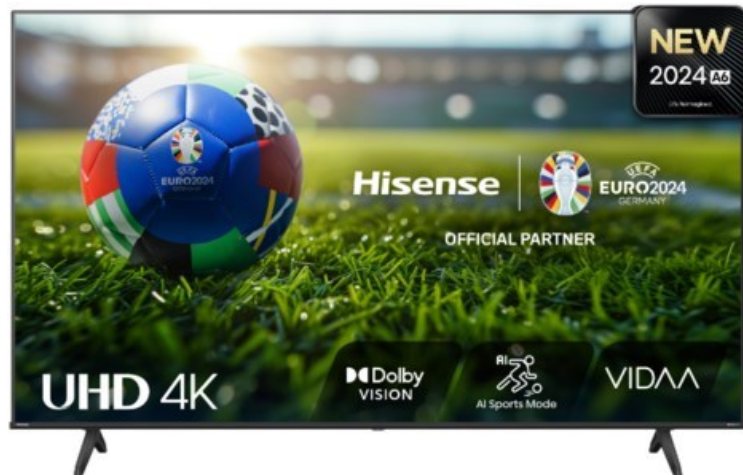

TV-HiFi-Video-Elektro Framke

Kompetent. Sympathisch. Nah.

Unsere persönliche Empfehlung für Sie:

Hisense 75A6N

Artikelnummer 18670

Produkt-Highlights

- 4K UHD LED-TV mit Local Dimming
- Dolby Vision
- HDR10+ & Filmmaker Modus
- UHD AI Upscaling Technologie
- Personalisierbare VIDAA U7.6 Smart TV Benutzeroberfläche
- alexa built-in & VIDAA Voice Sprachassistenten
- Game Mode Plus
- Content Share (Android / iOS) & VIDAA (Mobile App für Android / iOS)
- DVB-T2-C/-S2 Triple Tuner, 3x HDMI 2.1, 2x USB, CI+, AV-Eingang (Composite), Digitaler Audio-Ausgang (S/PDIF), LAN, WLAN & Bluetooth integriert

Bildeigenschaften

- Auflösung: Ultra HD (4K)
- Hintergrundbeleuchtung: LED
- HDR 10+ Wiedergabe

Ausstattung & Technik

- Bildschirmdiagonale: 189 cm

- Bildschirmdiagonale: 75"
- max. Auflösung (Horizontal): 3840
- max. Auflösung (Vertikal): 2160
- WLAN Ausstattung: WLAN integriert