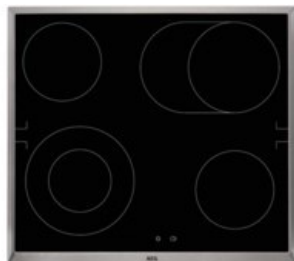

TV-HiFi-Video-Elektro Framke

Kompetent. Sympathisch. Nah.

Unsere persönliche Empfehlung für Sie:

AEG Kombi 4024S | schwarz + edelstahl

Artikelnummer 18224

A+

Produkt-Highlights

- Versenkknebel
- Elektronikuhr mit Timerfunktionen
- Leichtreinigungstür und -ausstattung
- Türverglasung: SafeToTouch Plus
- Grillheizstab abklappbar
- Kühlgebläse
- Garraumbeleuchtung 40 W Halogen
- Große Flexibilität beim Kochen dank Bräter- und Zweikreiszone
- Inkl. TR1LFV FlexiRunners™ 1-fach Vollauszug mit Sicherheitsstopp

Produkttyp

- Produkttyp: Einbaugeräte Set
- Kombinationsart: Einbauherd + Glaskeramikfeld

Energieeffizienz / Verbrauchswerte

- Energieeffizienzklasse: A+
- Energieeffizienzspektrum: Spektrum [A+++ bis D]
- Energieverbrauch bei Heißluft/Umluft: 0,69 kWh
- Energieverbrauch konventionell: 0,99 kWh
- Innenraum-Volumen: 71 l
- Backrohrvolumen: Large

- Anzahl der Garräume: 1
- Wärmequelle: Elektro

Ausstattung & Technik

- max. Temperatur: 275 °C
- Teleskopauszug
- Elektronik Uhr

Gehäuseeigenschaften

- versenkbare Schalter
- Breite (Kochfeld): 57,60 cm

- Tiefe (Kochfeld): 51,60 cm
- Gewicht (Kochfeld): 7,10 kg
- Breite (Backofen): 59,50 cm
- Höhe (Backofen): 59,40 cm
- Tiefe (Backofen): 56,70 cm
- Gewicht (Backofen): 32 kg
- Farbe: schwarz