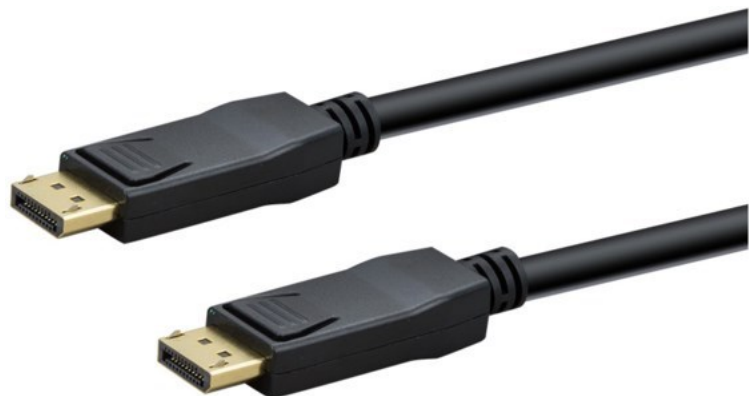

TV-HiFi-Video-Elektro Framke

Kompetent. Sympathisch. Nah.

Unsere persönliche Empfehlung für Sie:

e+p DP 402/5 DisplayPort Kabel (5m) | schwarz

Artikelnummer 18425

Produkt-Highlights

- DisplayPort Stecker + DisplayPort Stecker
- Auflösungen bis 8K x 4K bei 60Hz, 4K x 2K bei 120Hz
- Dynamische hohe Kontrastraten (dynamic HDR)
- Reihenschaltung von Monitoren (Daisy Chain)
- Kopierschutz HDCP 2.2
- Vergoldete Kontakte
- 5 m Kabellänge